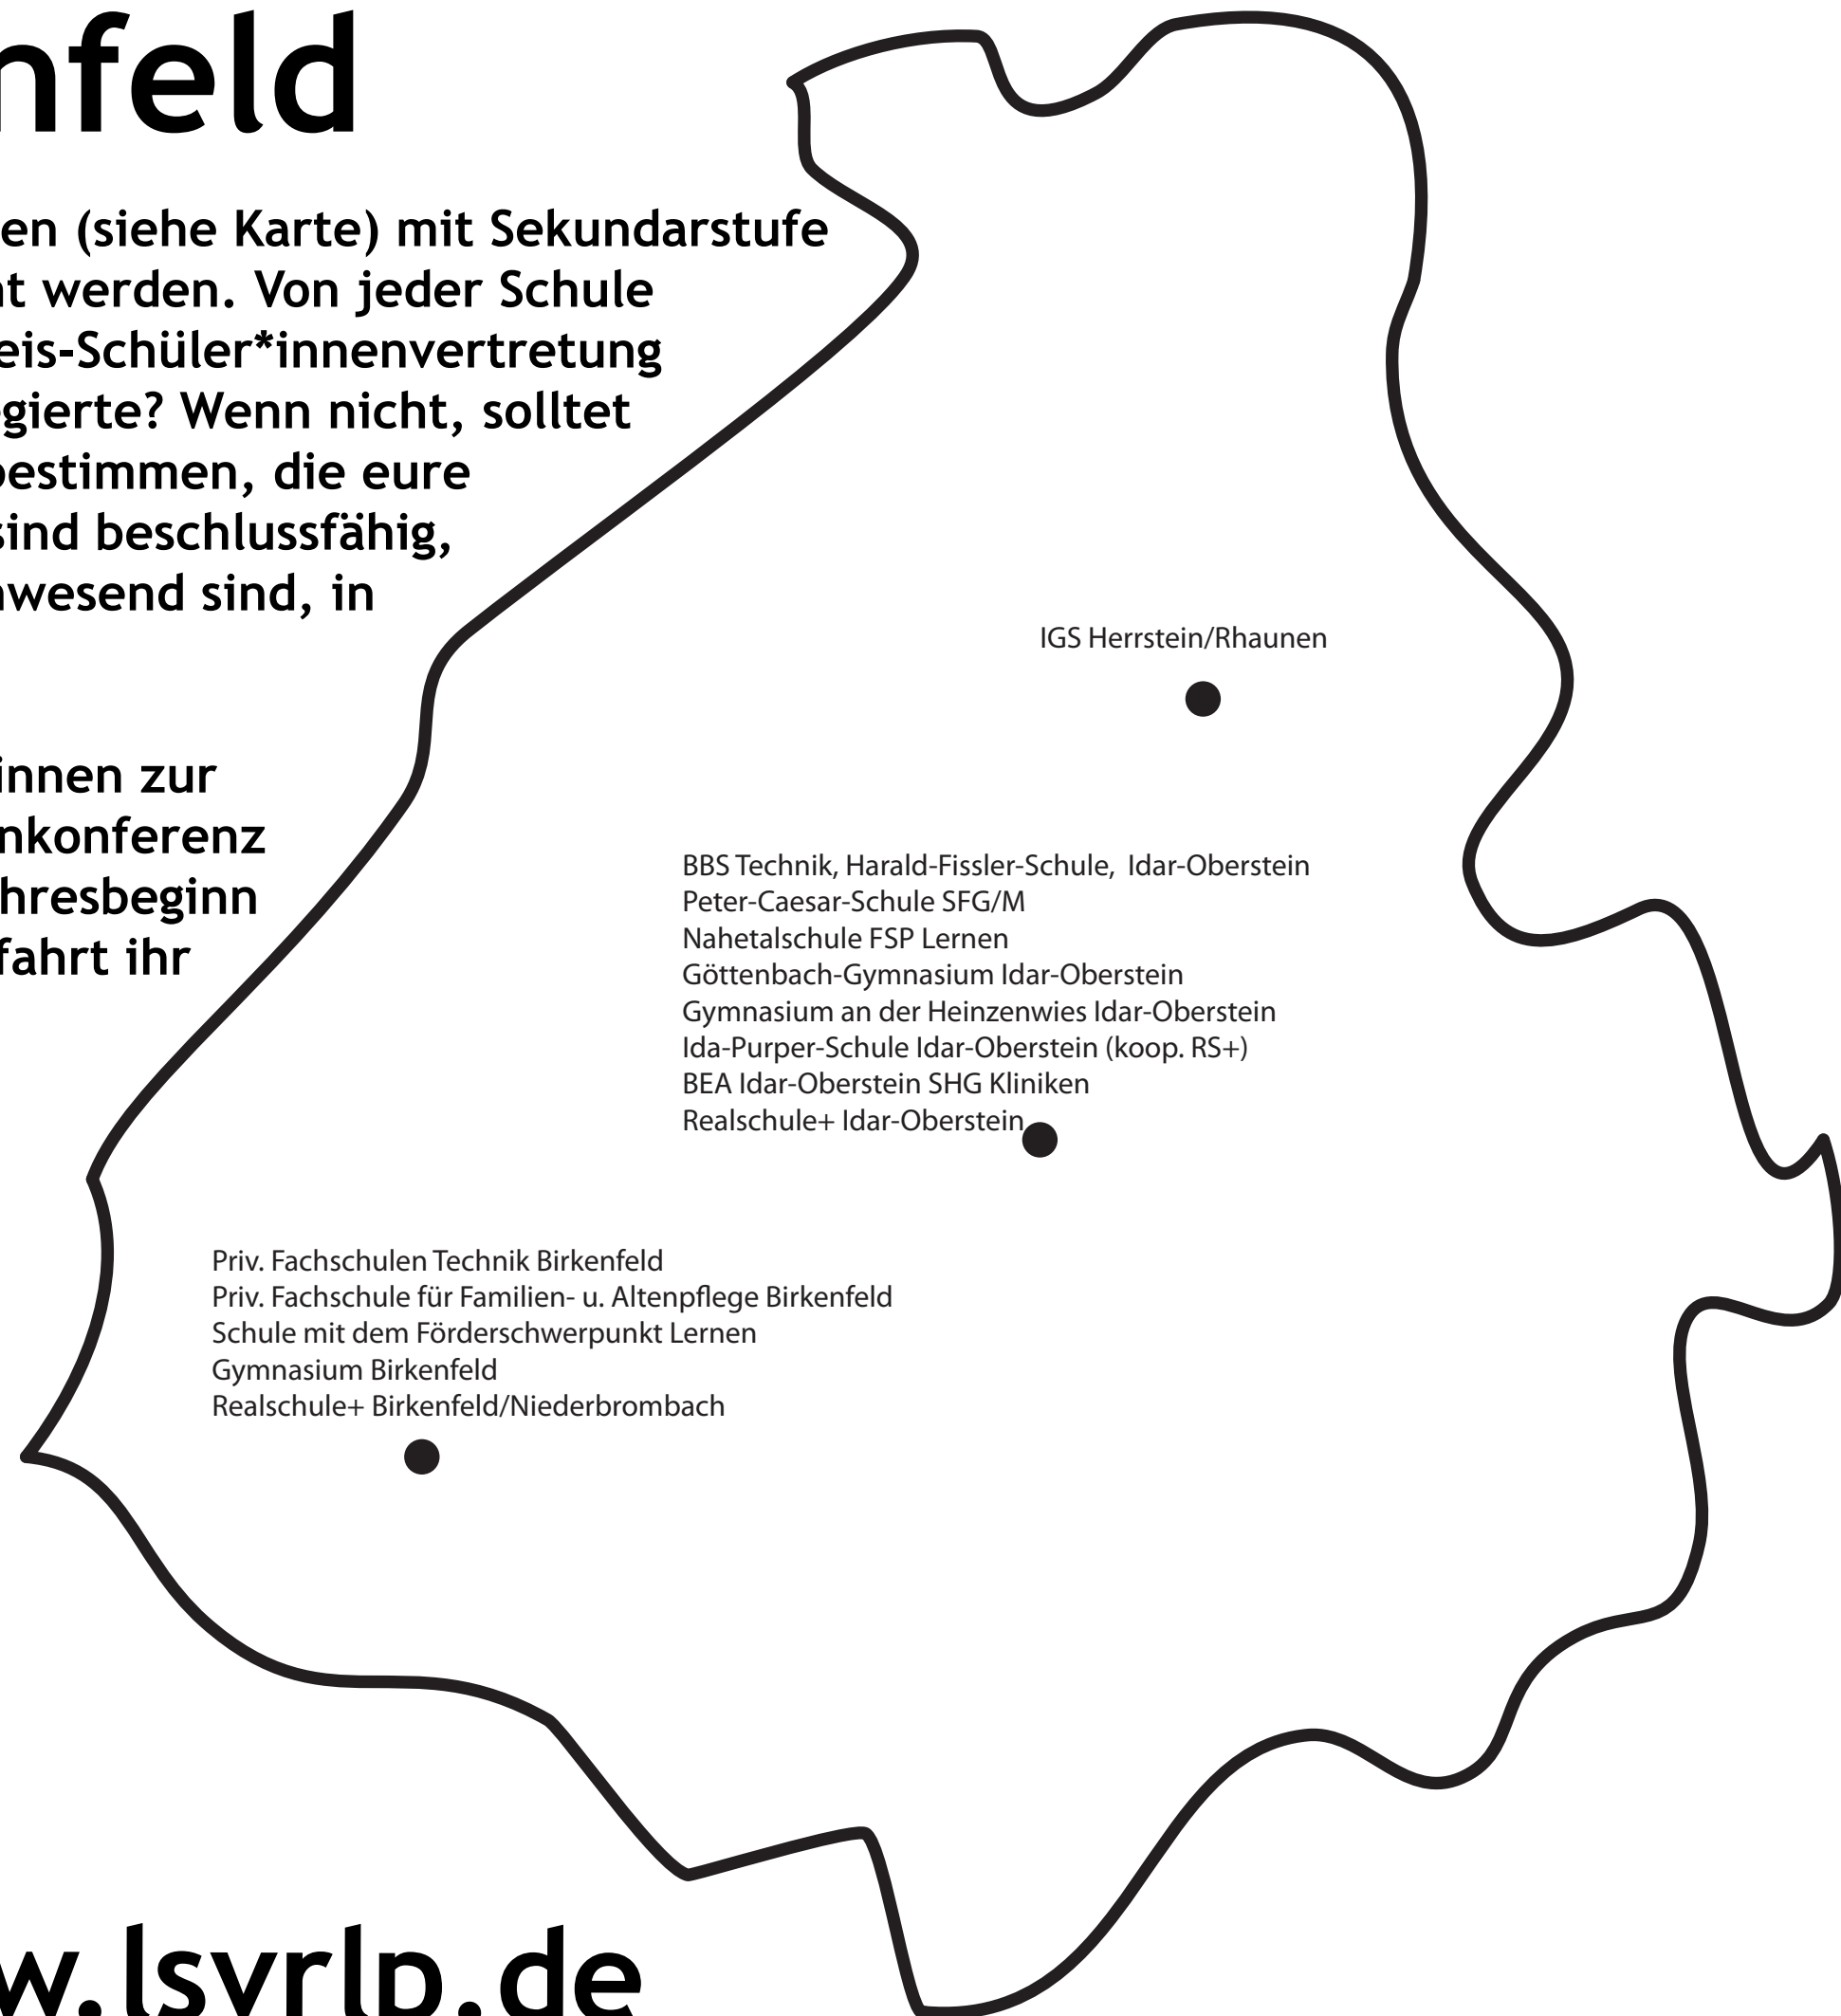

Kreis-SV Birkenfeld

Im Landkreis Birkenfeld befinden sich 14 Schulen (siehe Karte) mit Sekundarstufe I und II, die von ca. 6600 Schüler*innen besucht werden. Von jeder Schule werden 2 Delegierte (=Vertreter*innen) zur Kreis-Schüler*innenvertretung gewählt. Hat eure SV denn schon Kreis-SV-Delegierte? Wenn nicht, solltet ihr bei der nächsten SV-Wahl 2 Schüler*innen bestimmen, die eure Schule im Kreis vertreten. Kreis-SV-Sitzungen sind beschlussfähig, wenn mindestens die Hälfte der Delegierten anwesend sind, in eurem Fall also ab 14 Delegierten.

Die Kreis-SV Birkenfeld entsendet 2 Vertreter*innen zur zweimal jährlich tagenden Landesschüler*innenkonferenz (LSK). Daneben wählt die Kreis-SV zum Schuljahresbeginn einen Vorstand und weitere Ämter. Näheres erfahrt ihr auf dem nächsten Treffen eurer Kreis-SV!

Weitere Infos zur Kreis-SV und der Landesvertretung LSV findet ihr auf unserer Homepage. Jede Kreis-SV hat einen Email-Verteiler, auf dem auch weitere interessierte Schüler*innen mitlesen und diskutieren können. Meldet euch unter info@lsvrlp.de oder schreibt direkt an euren Kreis-SV-Verteiler: krsv-bir@lists.lsvrlp.de

www.lsvrlp.de