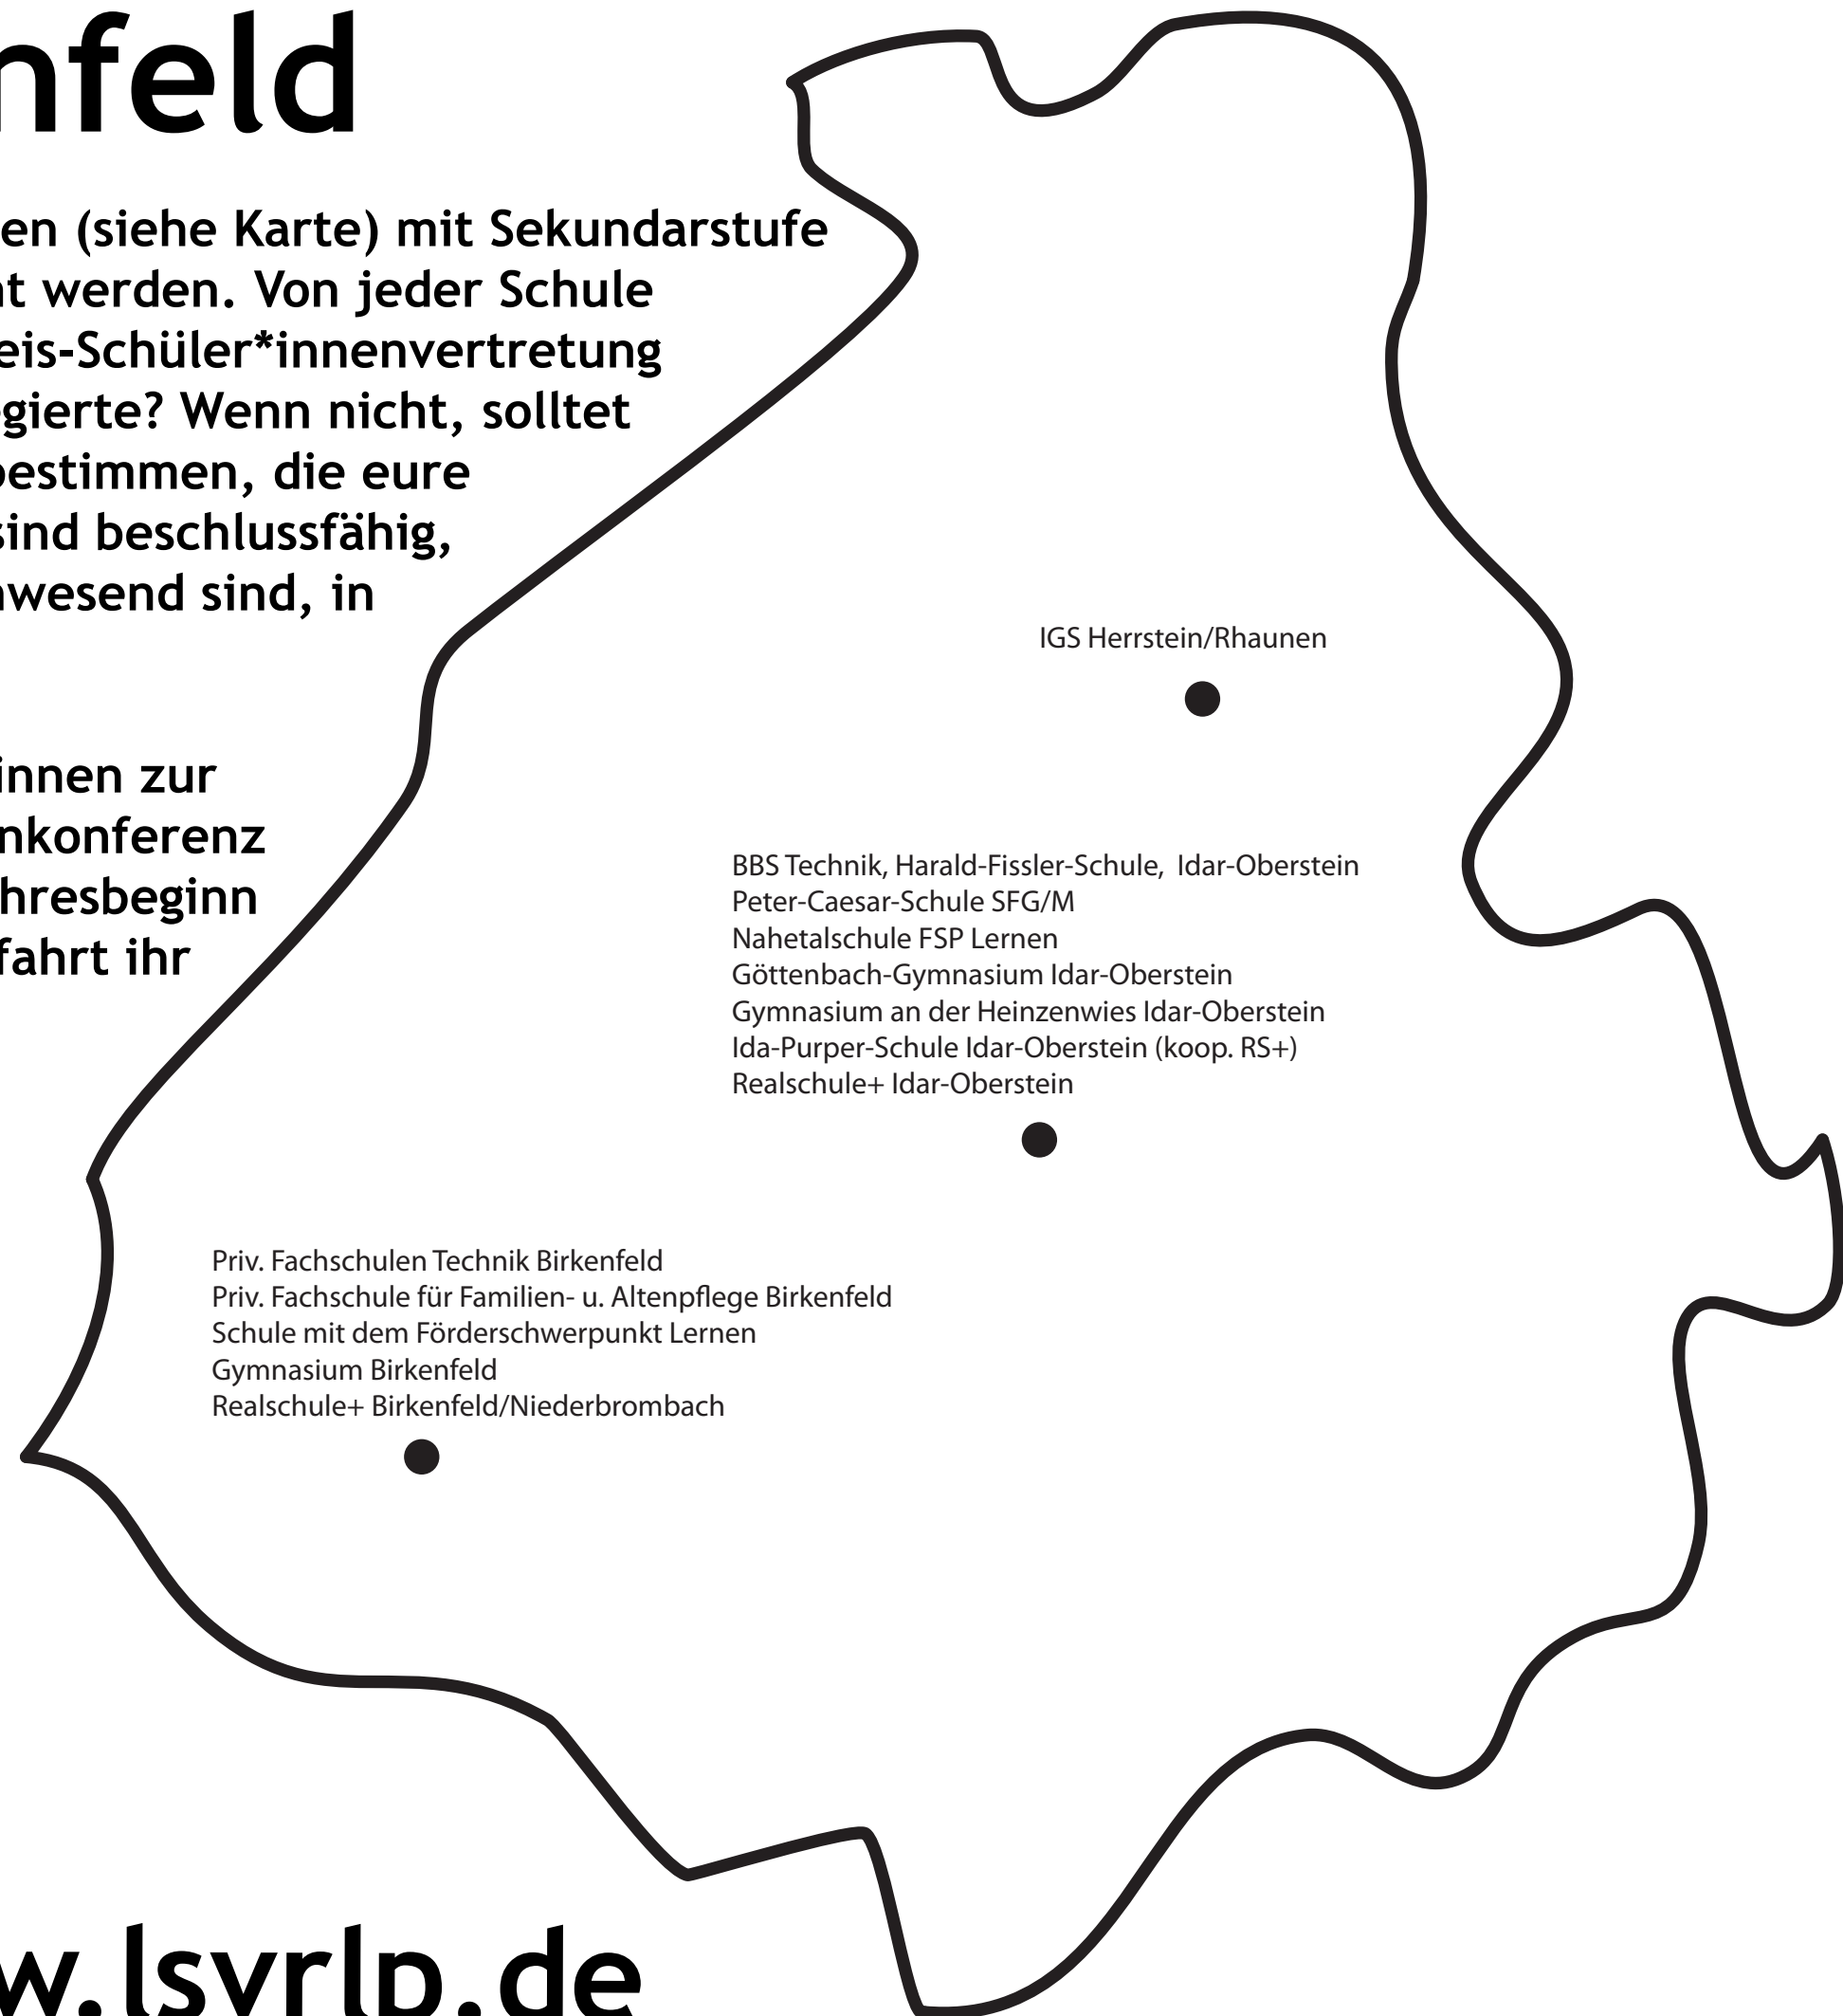

Kreis-SV Birkenfeld

Im Landkreis Birkenfeld befinden sich 13 Schulen (siehe Karte) mit Sekundarstufe I und II, die von ca. 6600 Schüler*innen besucht werden. Von jeder Schule werden 2 Delegierte (=Vertreter*innen) zur Kreis-Schüler*innenvertretung gewählt. Hat eure SV denn schon Kreis-SV-Delegierte? Wenn nicht, solltet ihr bei der nächsten SV-Wahl 2 Schüler*innen bestimmen, die eure Schule im Kreis vertreten. Kreis-SV-Sitzungen sind beschlussfähig, wenn mindestens die Hälfte der Delegierten anwesend sind, in eurem Fall also ab 13 Delegierten.

Die Kreis-SV Birkenfeld entsendet 2 Vertreter*innen zur zweimal jährlich tagenden Landeschüler*innenkonferenz (LSK). Daneben wählt die Kreis-SV zum Schuljahresbeginn einen Vorstand und weitere Ämter. Näheres erfahrt ihr auf dem nächsten Treffen eurer Kreis-SV!

Weitere Infos zur Kreis-SV und der Landesvertretung LSV findet ihr auf unserer Homepage. Jede Kreis-SV hat einen Email-Verteiler, auf dem auch weitere interessierte Schüler*innen mitlesen und diskutieren können. Meldet euch unter info@lsvrlp.de oder schreibt direkt an euren Kreis-SV-Verteiler: krsv-bir@lists.lsvrlp.de

www.lsvrlp.de