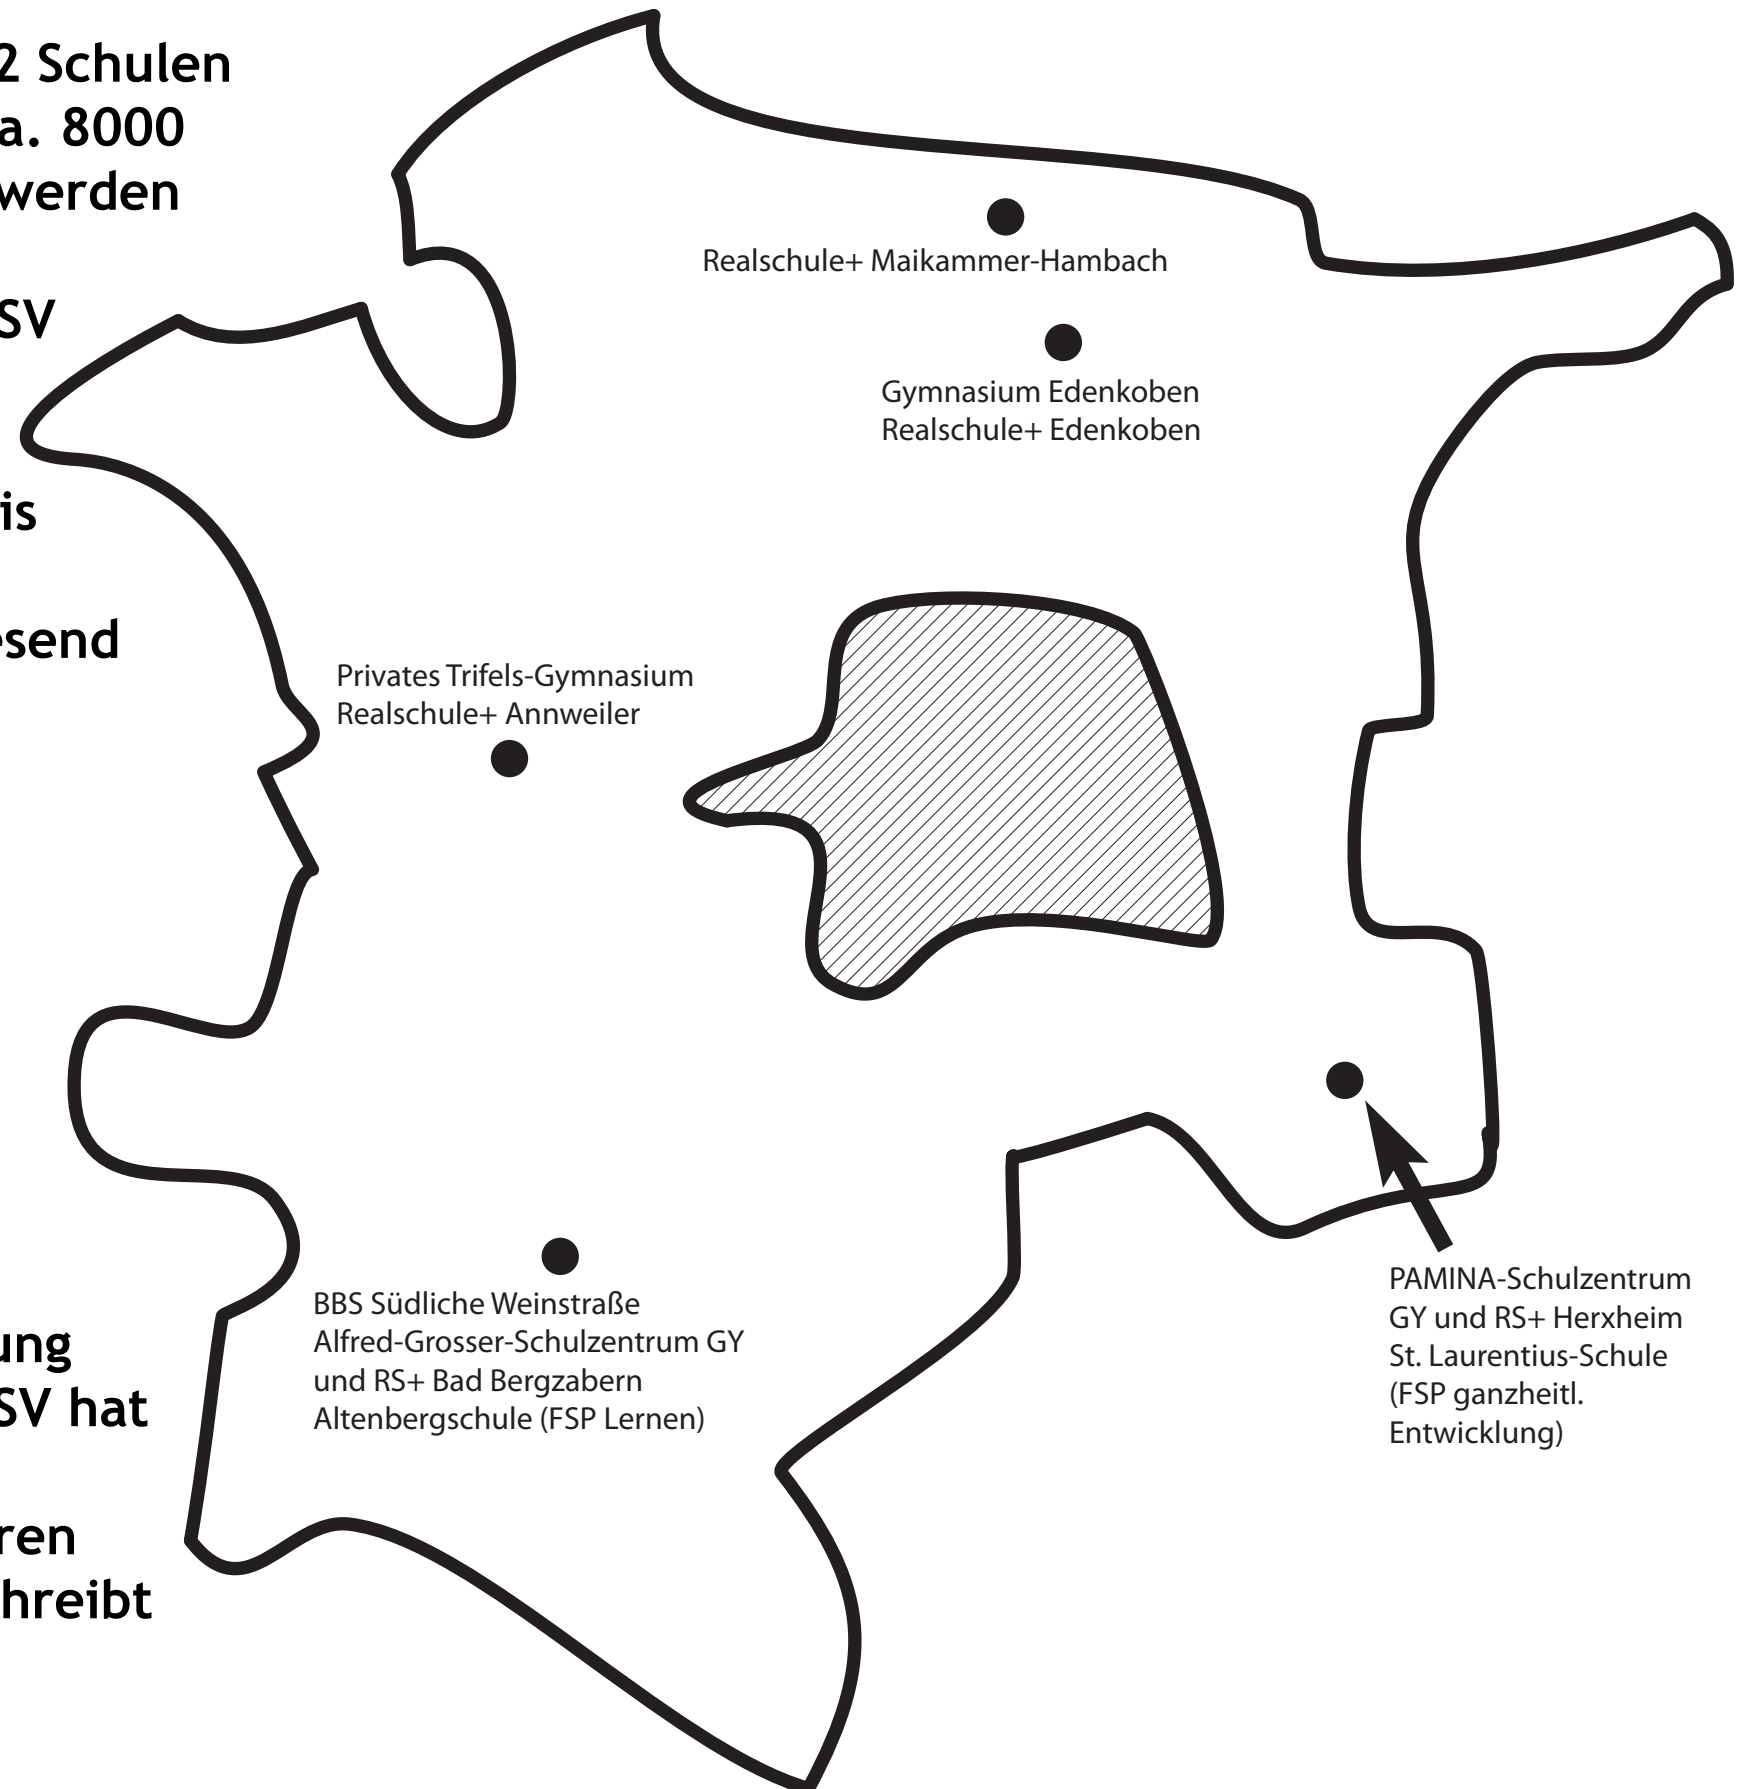

Kreis-SV Südliche Weinstraße

Im Landkreis Südliche Weinstraße befinden sich 12 Schulen (siehe Karte) mit Sekundarstufe I und II, die von ca. 8000 Schüler*innen besucht werden. Von jeder Schule werden 2 Delegierte (=Vertreter*innen) zur Kreis-Schüler*innenvertretung gewählt. Hat eure SV denn schon Kreis-SV-Delegierte? Wenn nicht, solltet ihr bei der nächsten SV-Wahl 2 Schüler*innen bestimmen, die eure Schule im Kreis vertreten. Kreis-SV-Sitzungen sind beschlussfähig, wenn mindestens die Hälfte der Delegierten anwesend sind, in eurem Fall also ab 12 Delegierten.

Die Kreis-SV Südliche Weinstraße entsendet 2 Vertreter*innen zur zweimal jährlich tagenden Landesschüler*innenkonferenz (LSK). Daneben wählt die Kreis-SV zum Schuljahresbeginn einen Vorstand und weitere Ämter. Näheres erfahrt ihr auf dem nächsten Treffen eurer Kreis-SV!

Weitere Infos zur Kreis-SV und der Landesvertretung LSV findet ihr auf unserer Homepage. Jede Kreis-SV hat einen Email-Verteiler, auf dem auch weitere interessierte Schüler*innen mitlesen und diskutieren können. Meldet euch unter info@lsvrlp.de oder schreibt direkt an euren Kreis-SV-Verteiler: krsv-suew@lists.lsvrlp.de

www.lsvrlp.de