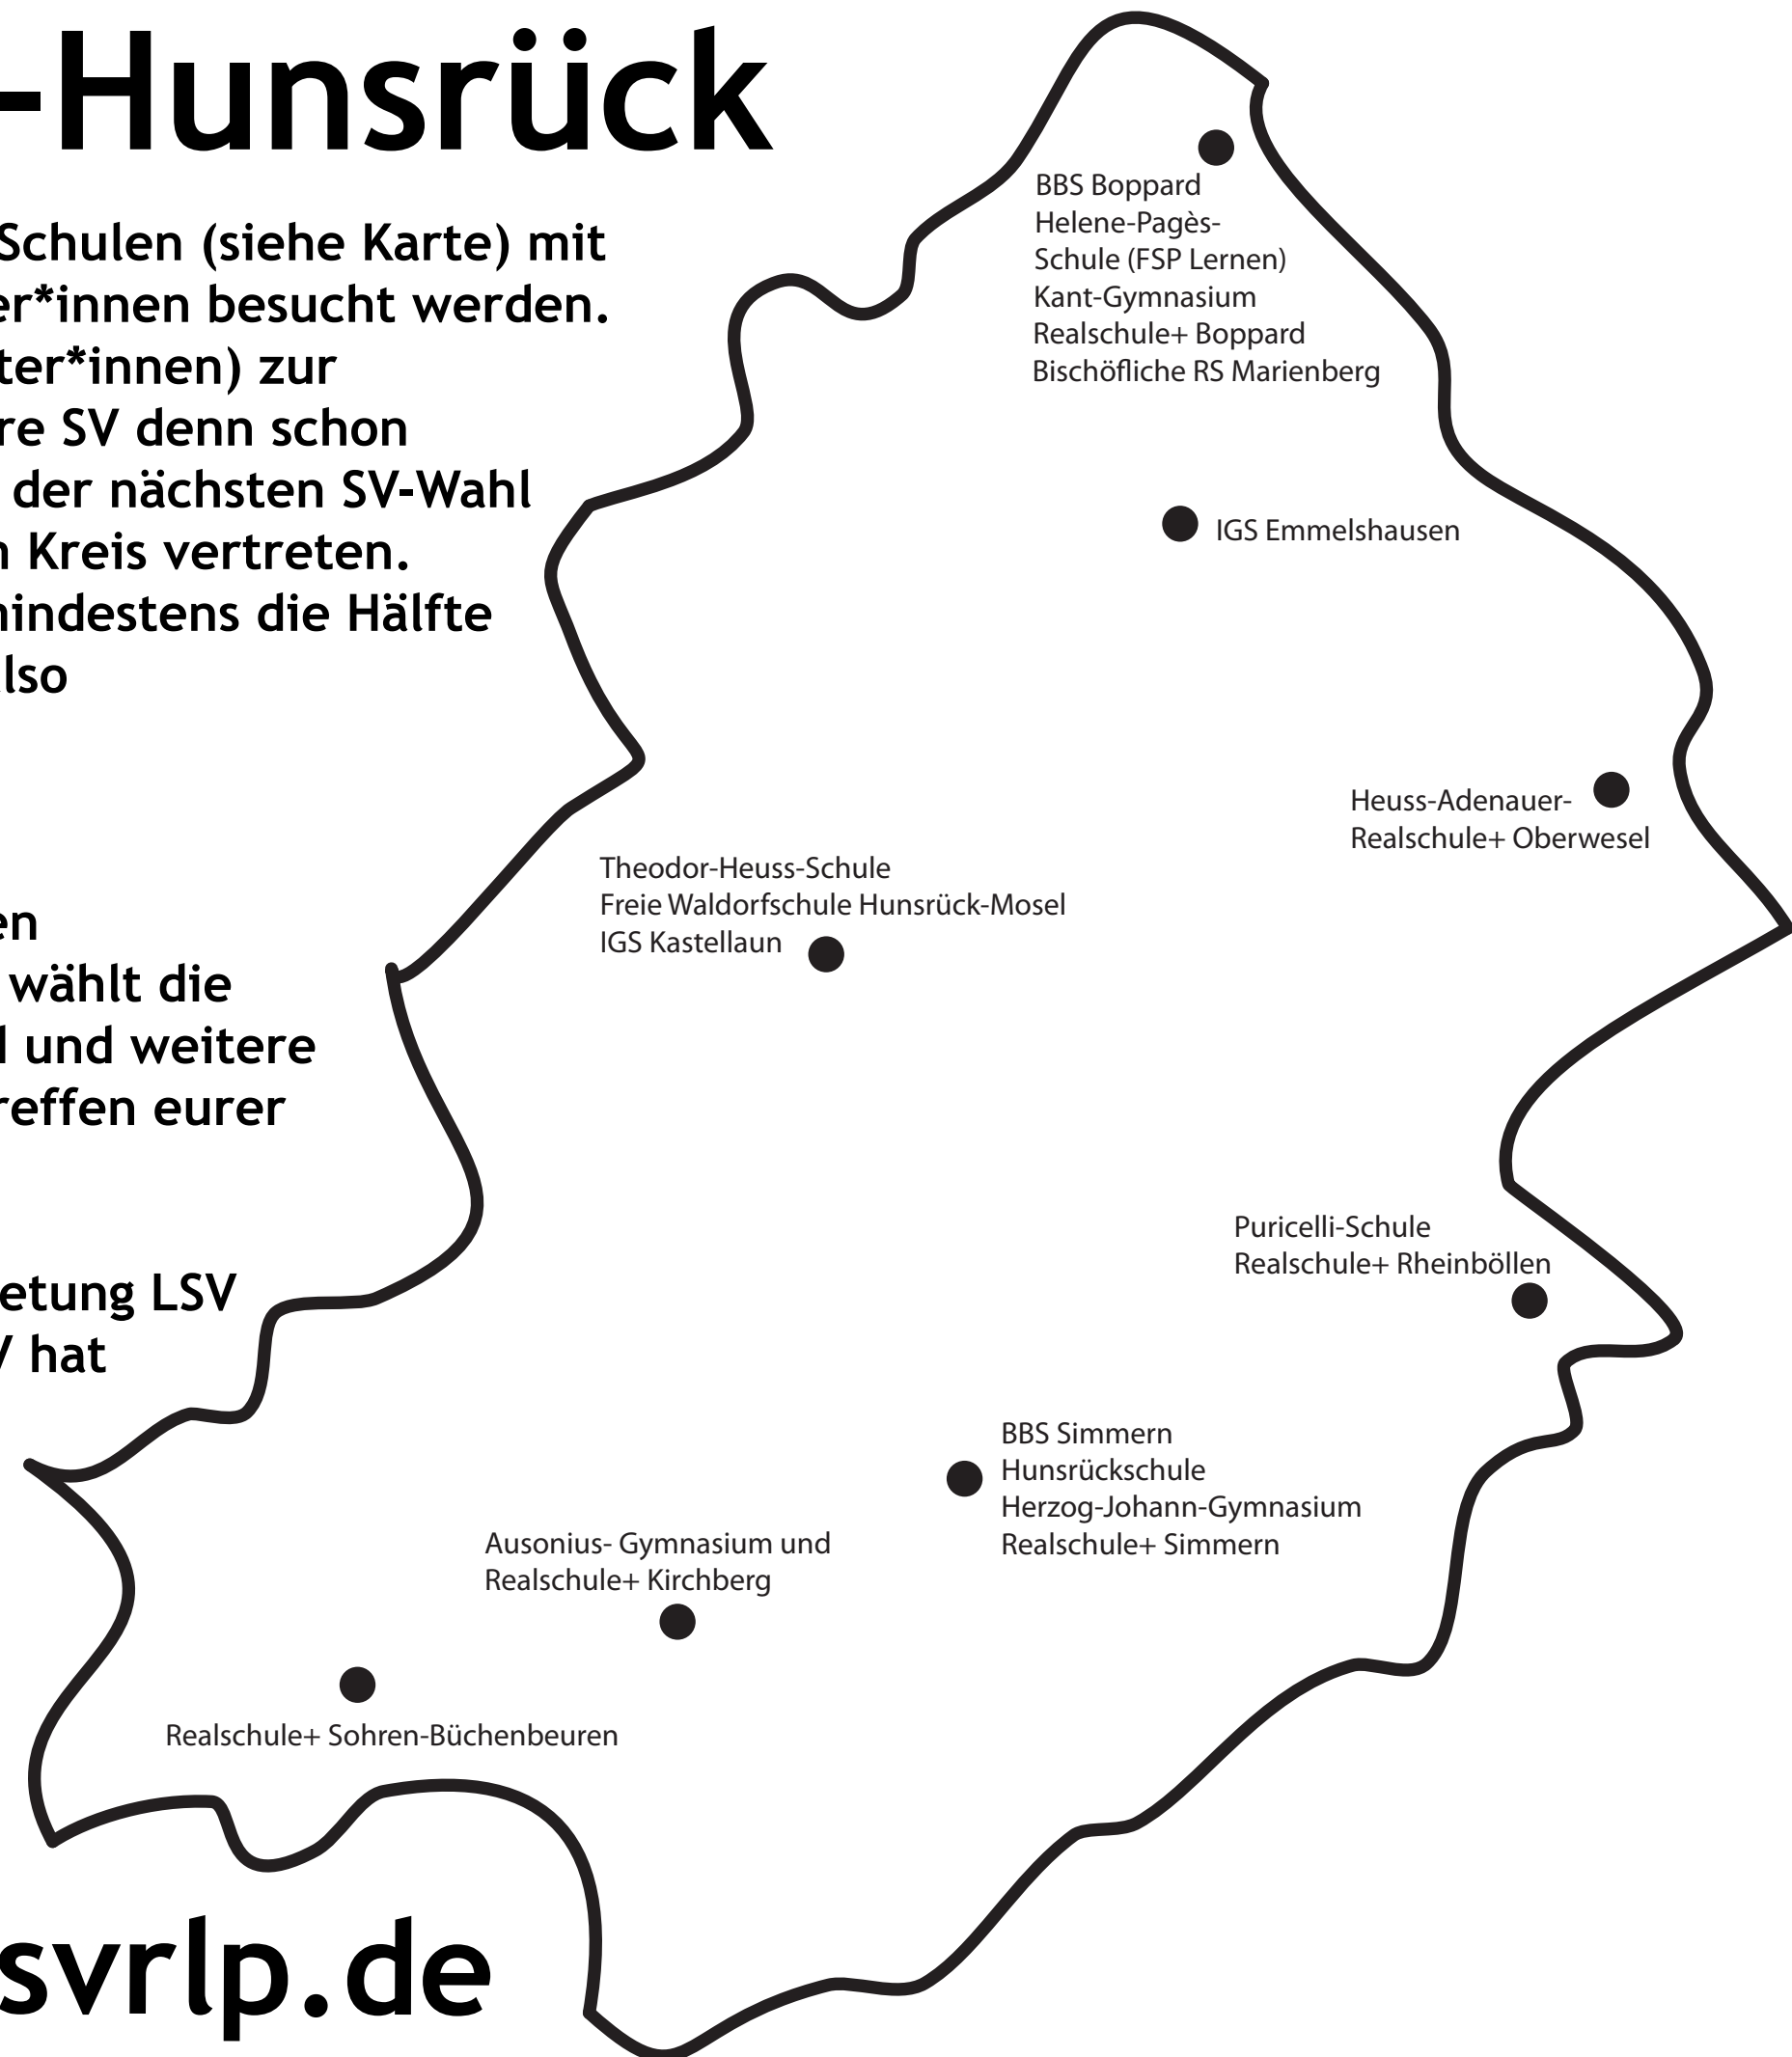

Kreis-SV Rhein-Hunsrück

Im Landkreis Rhein-Hunsrück befinden sich 18 Schulen (siehe Karte) mit Sekundarstufe I und II, die von ca. 9 700 Schüler*innen besucht werden. Von jeder Schule werden 2 Delegierte (=Vertreter*innen) zur Kreis-Schüler*innenvertretung gewählt. Hat eure SV denn schon Kreis-SV-Delegierte? Wenn nicht, solltet ihr bei der nächsten SV-Wahl 2 Schüler*innen bestimmen, die eure Schule im Kreis vertreten. Kreis-SV-Sitzungen sind beschlussfähig, wenn mindestens die Hälfte der Delegierten anwesend sind, in eurem Fall also ab 18 Delegierten.

Die Kreis-SV Rhein-Hunsrück entsendet 3 Vertreter*innen zur zweimal jährlich tagenden Landesschüler*innenkonferenz (LSK). Daneben wählt die Kreis-SV zum Schuljahresbeginn einen Vorstand und weitere Ämter. Näheres erfahrt ihr auf dem nächsten Treffen eurer Kreis-SV!

Weitere Infos zur Kreis-SV und der Landesvertretung LSV findet ihr auf unserer Homepage. Jede Kreis-SV hat einen Email-Verteiler, auf dem auch weitere interessierte Schüler*innen mitlesen und diskutieren können. Meldet euch unter info@lsvrlp.de oder schreibt direkt an euren Kreis-SV-Verteiler: krsv-sim@lists.lsvrlp.de

www.lsvrlp.de