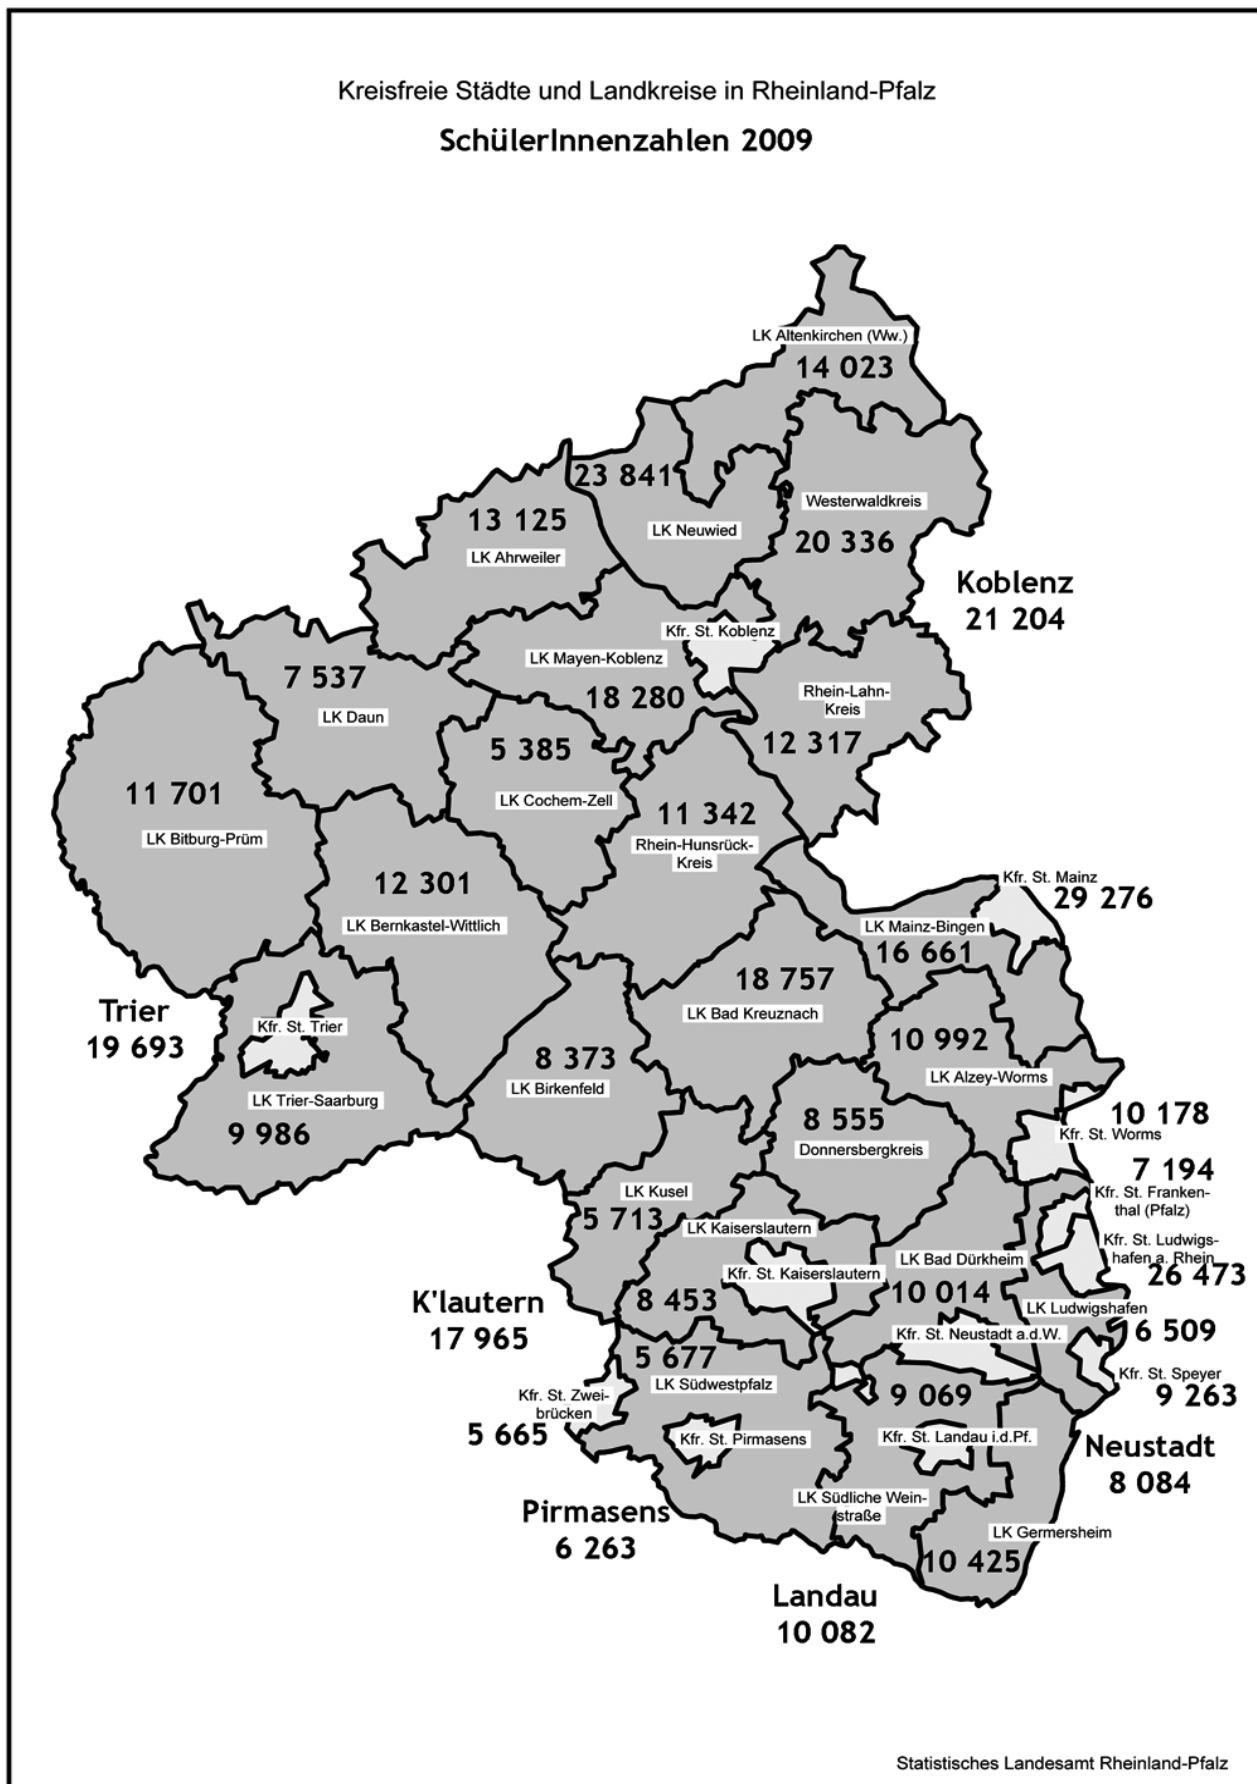

Strukturübersicht

Kreisfreie Städte und Landkreise in Rheinland-Pfalz
SchülerInnenzahlen 2009

Statistisches Landesamt Rheinland-Pfalz