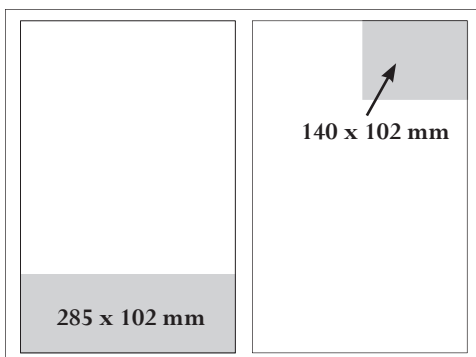

1/4 Seite lang
(oben/untens)
250 €

1/8 Seite
(außen/innen; oben/untens)
150 €