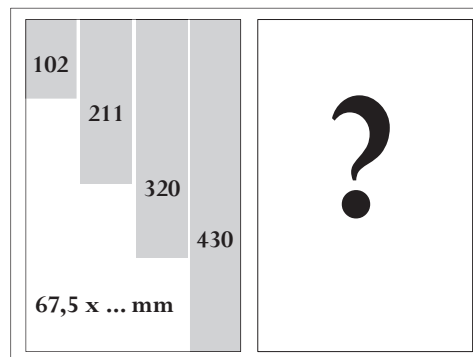

LICHTBLICK

Mediadaten Lichtblick Ausgabe 01/2010

1/1 Seite
(= Satzspiegel)
500 €

1/2 Seite
(oben oder unten)
350 €

1/2 Seite lang
(innen/außen)
350 €

1/4 Seite
(oben/untens;
innen/außen)
250 €

1/4 Seite lang
(oben/untens)
250 €

1/8 Seite
(außen/innen; oben/untens)
150 €

Randspalter
100/150/175/200€

Anderer Wünsche
und Ideen?
Fragen Sie nach!

Berliner Format,
Zeitungspapier

Auflage: 10 000 Stück

Seitenanzahl: 8

Farbe: s/w-Druck

Die Anzeigenpreise beziehen sich auf Anzeigen im Innenteil. Falls Sie eine Anzeige auf der Rückseite wünschen, lassen Sie sich bitte ein individuelles Angebot unterbreiten.