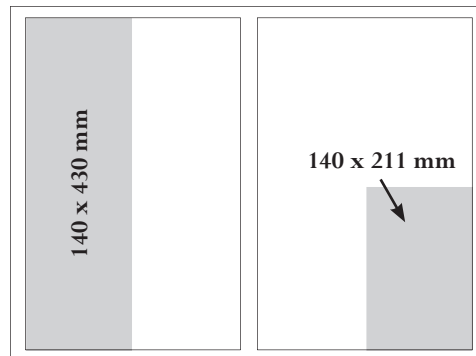

1/2 Seite lang
(innen/außen)
350 €

1/4 Seite
(oben/untens;
innen/außen)
250 €