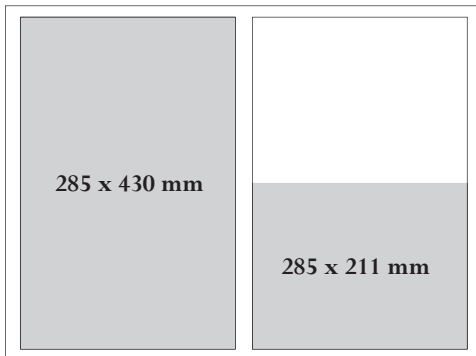

LICHTBLICK

Mediadaten Lichtblick Ausgabe 01/2010

1/1 Seite
(= Satzspiegel)
500 €

1/2 Seite
(oben oder unten)
350 €

1/2 Seite lang
(innen/außen)
350 €

1/4 Seite
(oben/untens;
innen/außen)
250 €

1/4 Seite lang
(oben/untens)
250 €

1/8 Seite
(außen/innen; oben/untens)
150 €

Randspalter
100/150/175/200€

Anderer Wünsche
und Ideen?
Fragen Sie nach!

Berliner Format,
Zeitungspapier

Auflage: 10 000 Stück

Seitenanzahl: 8

Farbe: s/w-Druck

Die Anzeigenpreise beziehen sich auf Anzeigen im Innenteil. Falls Sie eine Anzeige auf der Rückseite wünschen, lassen Sie sich bitte ein individuelles Angebot unterbreiten.