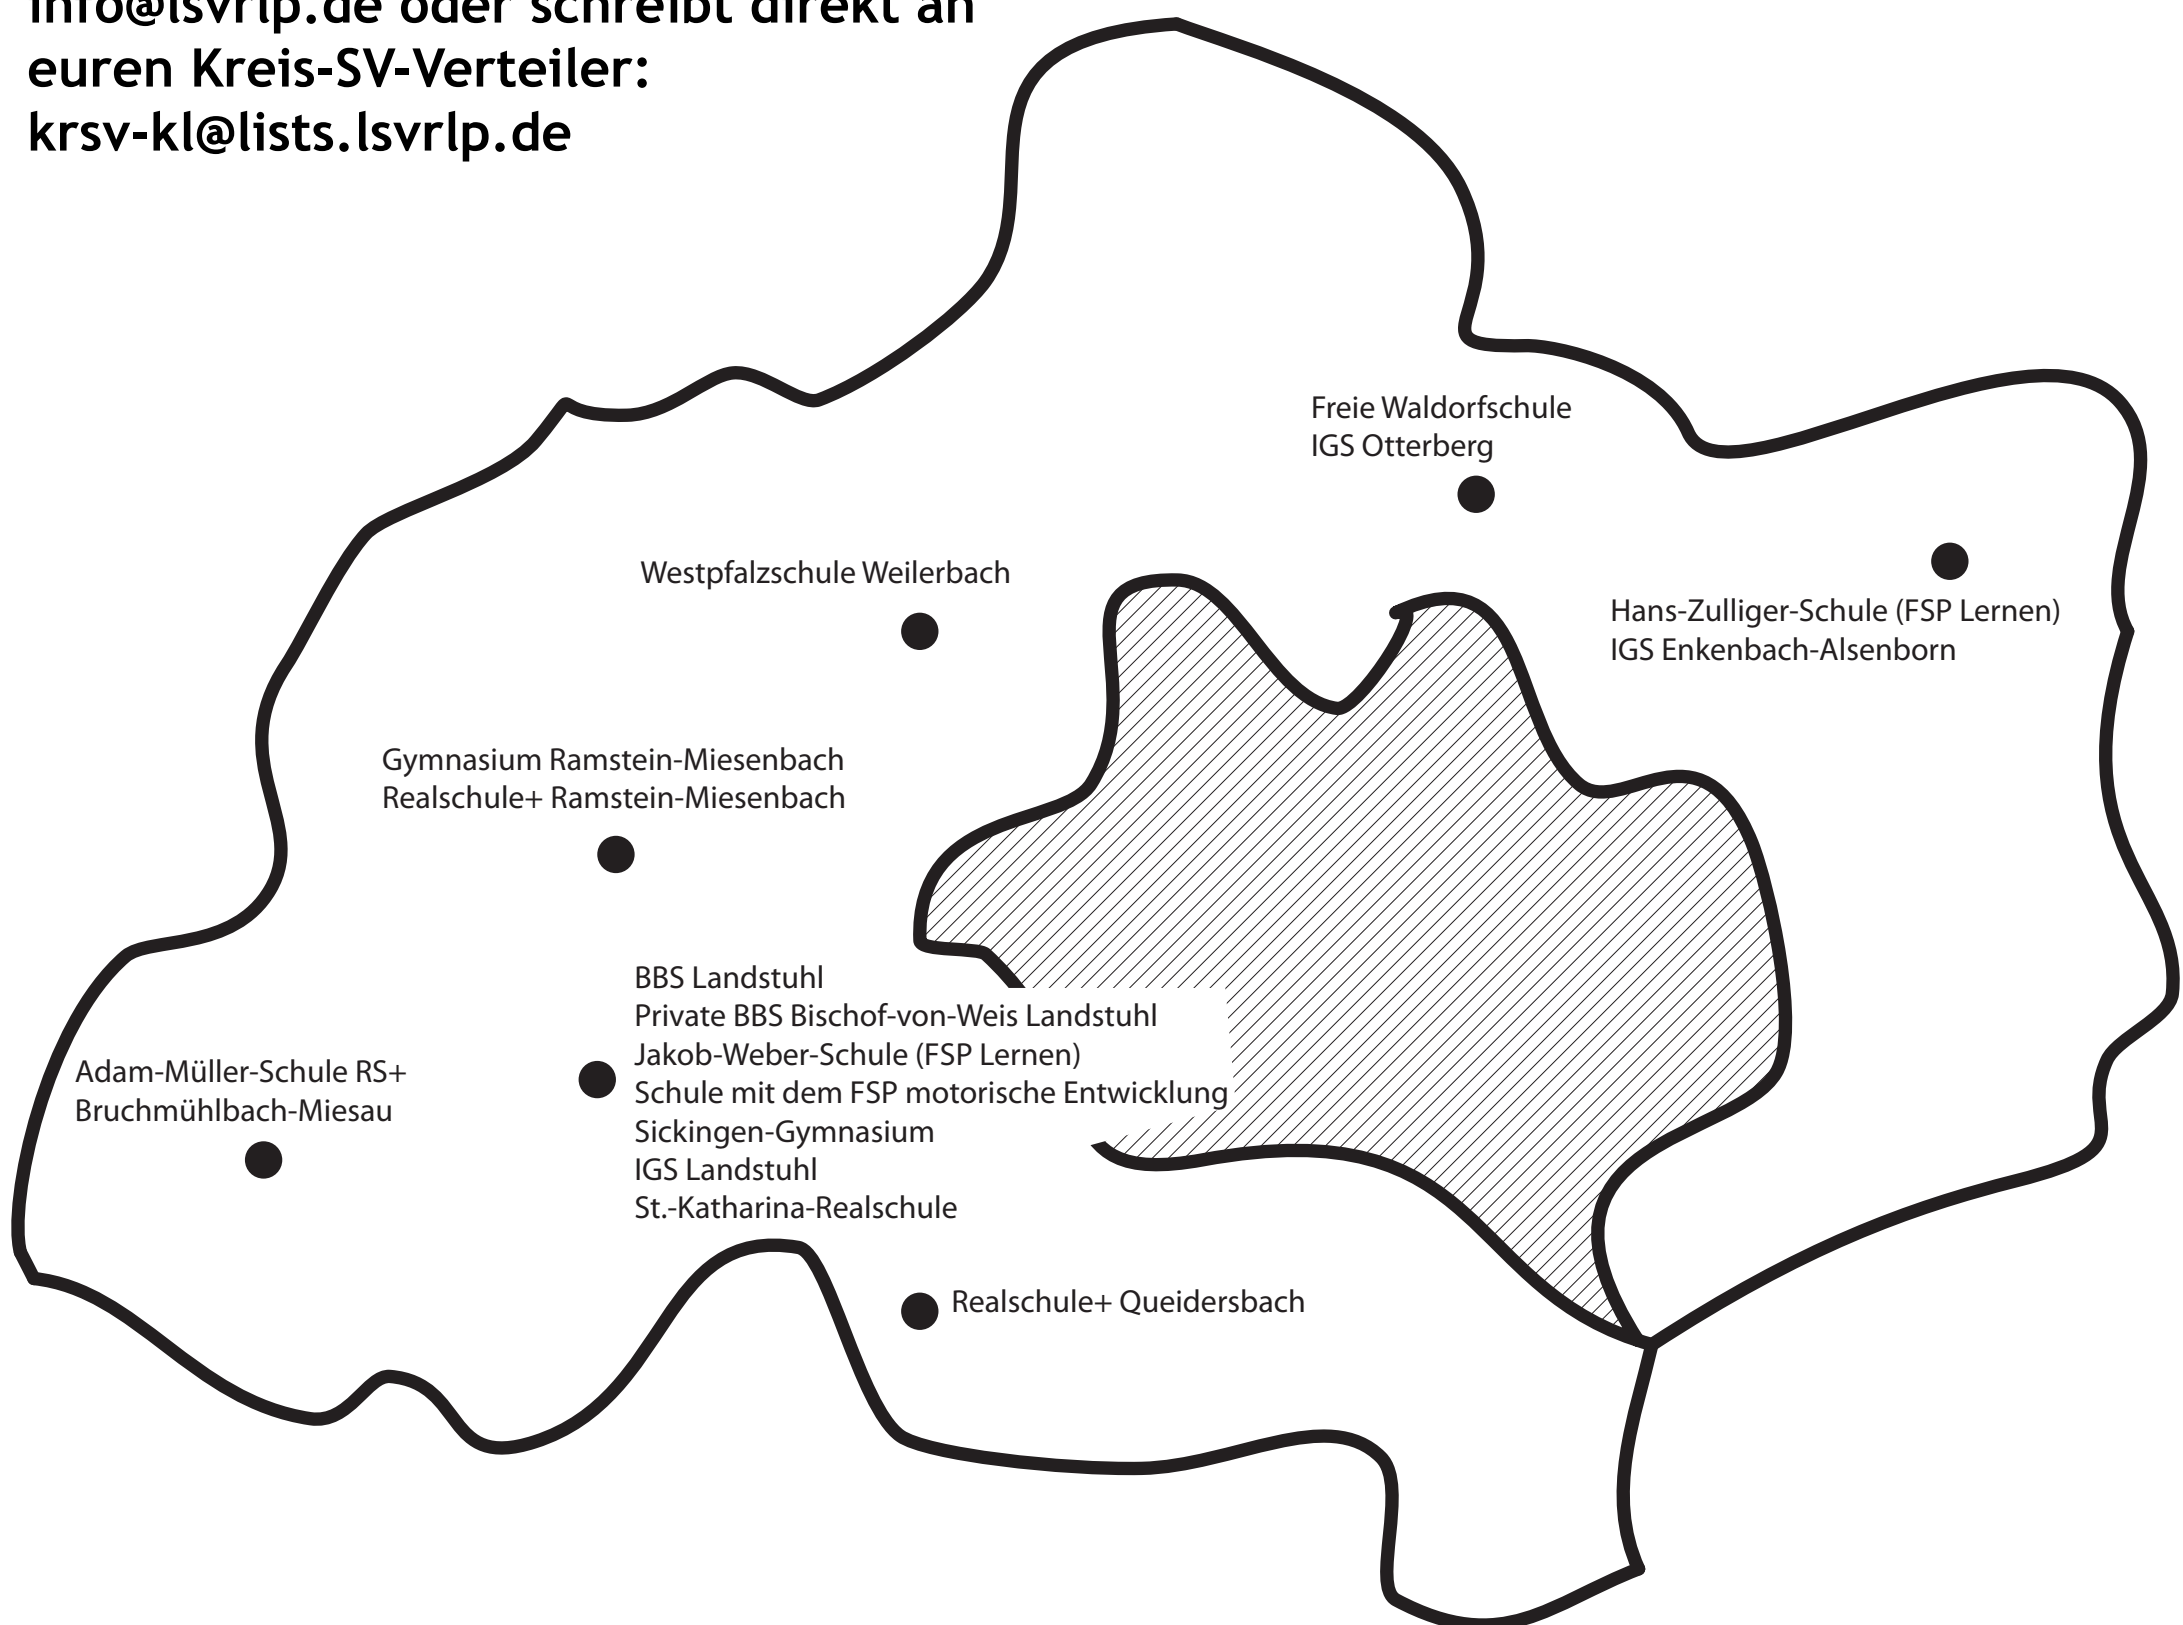

Kreis-SV Kaiserslautern

Im Landkreis Kaiserslautern befinden sich 16 Schulen (siehe Karte) mit Sekundarstufe I und II, die von ca. 7600 Schüler*innen besucht werden. Von jeder Schule werden 2 Delegierte (=Vertreter*innen) zur Kreis-Schüler*innenvertretung gewählt. Hat eure SV denn schon Kreis-SV-Delegierte? Wenn nicht, solltet ihr bei der nächsten SV-Wahl 2 Schüler*innen bestimmen, die eure Schule im Kreis vertreten. Kreis-SV-Sitzungen sind beschlussfähig, wenn mindestens die Hälfte der Delegierten anwesend sind, in eurem Fall also ab 16 Delegierten.

Die Kreis-SV Kaiserslautern entsendet 2 Vertreter*innen zur zweimal jährlich tagenden Landesschüler*innenkonferenz (LSK). Daneben wählt die Kreis-SV zum Schuljahresbeginn einen Vorstand und weitere Ämter. Näheres erfahrt ihr auf dem nächsten Treffen eurer Kreis-SV!

Weitere Infos zur Kreis-SV und der Landesvertretung LSV findet ihr auf unserer Homepage. Jede Kreis-SV hat einen Email-Verteiler, auf dem auch weitere interessierte Schüler*innen mitlesen und diskutieren können. Meldet euch unter info@lsvrlp.de oder schreibt direkt an euren Kreis-SV-Verteiler: krsv-kl@lists.lsvrlp.de

www.lsvrlp.de