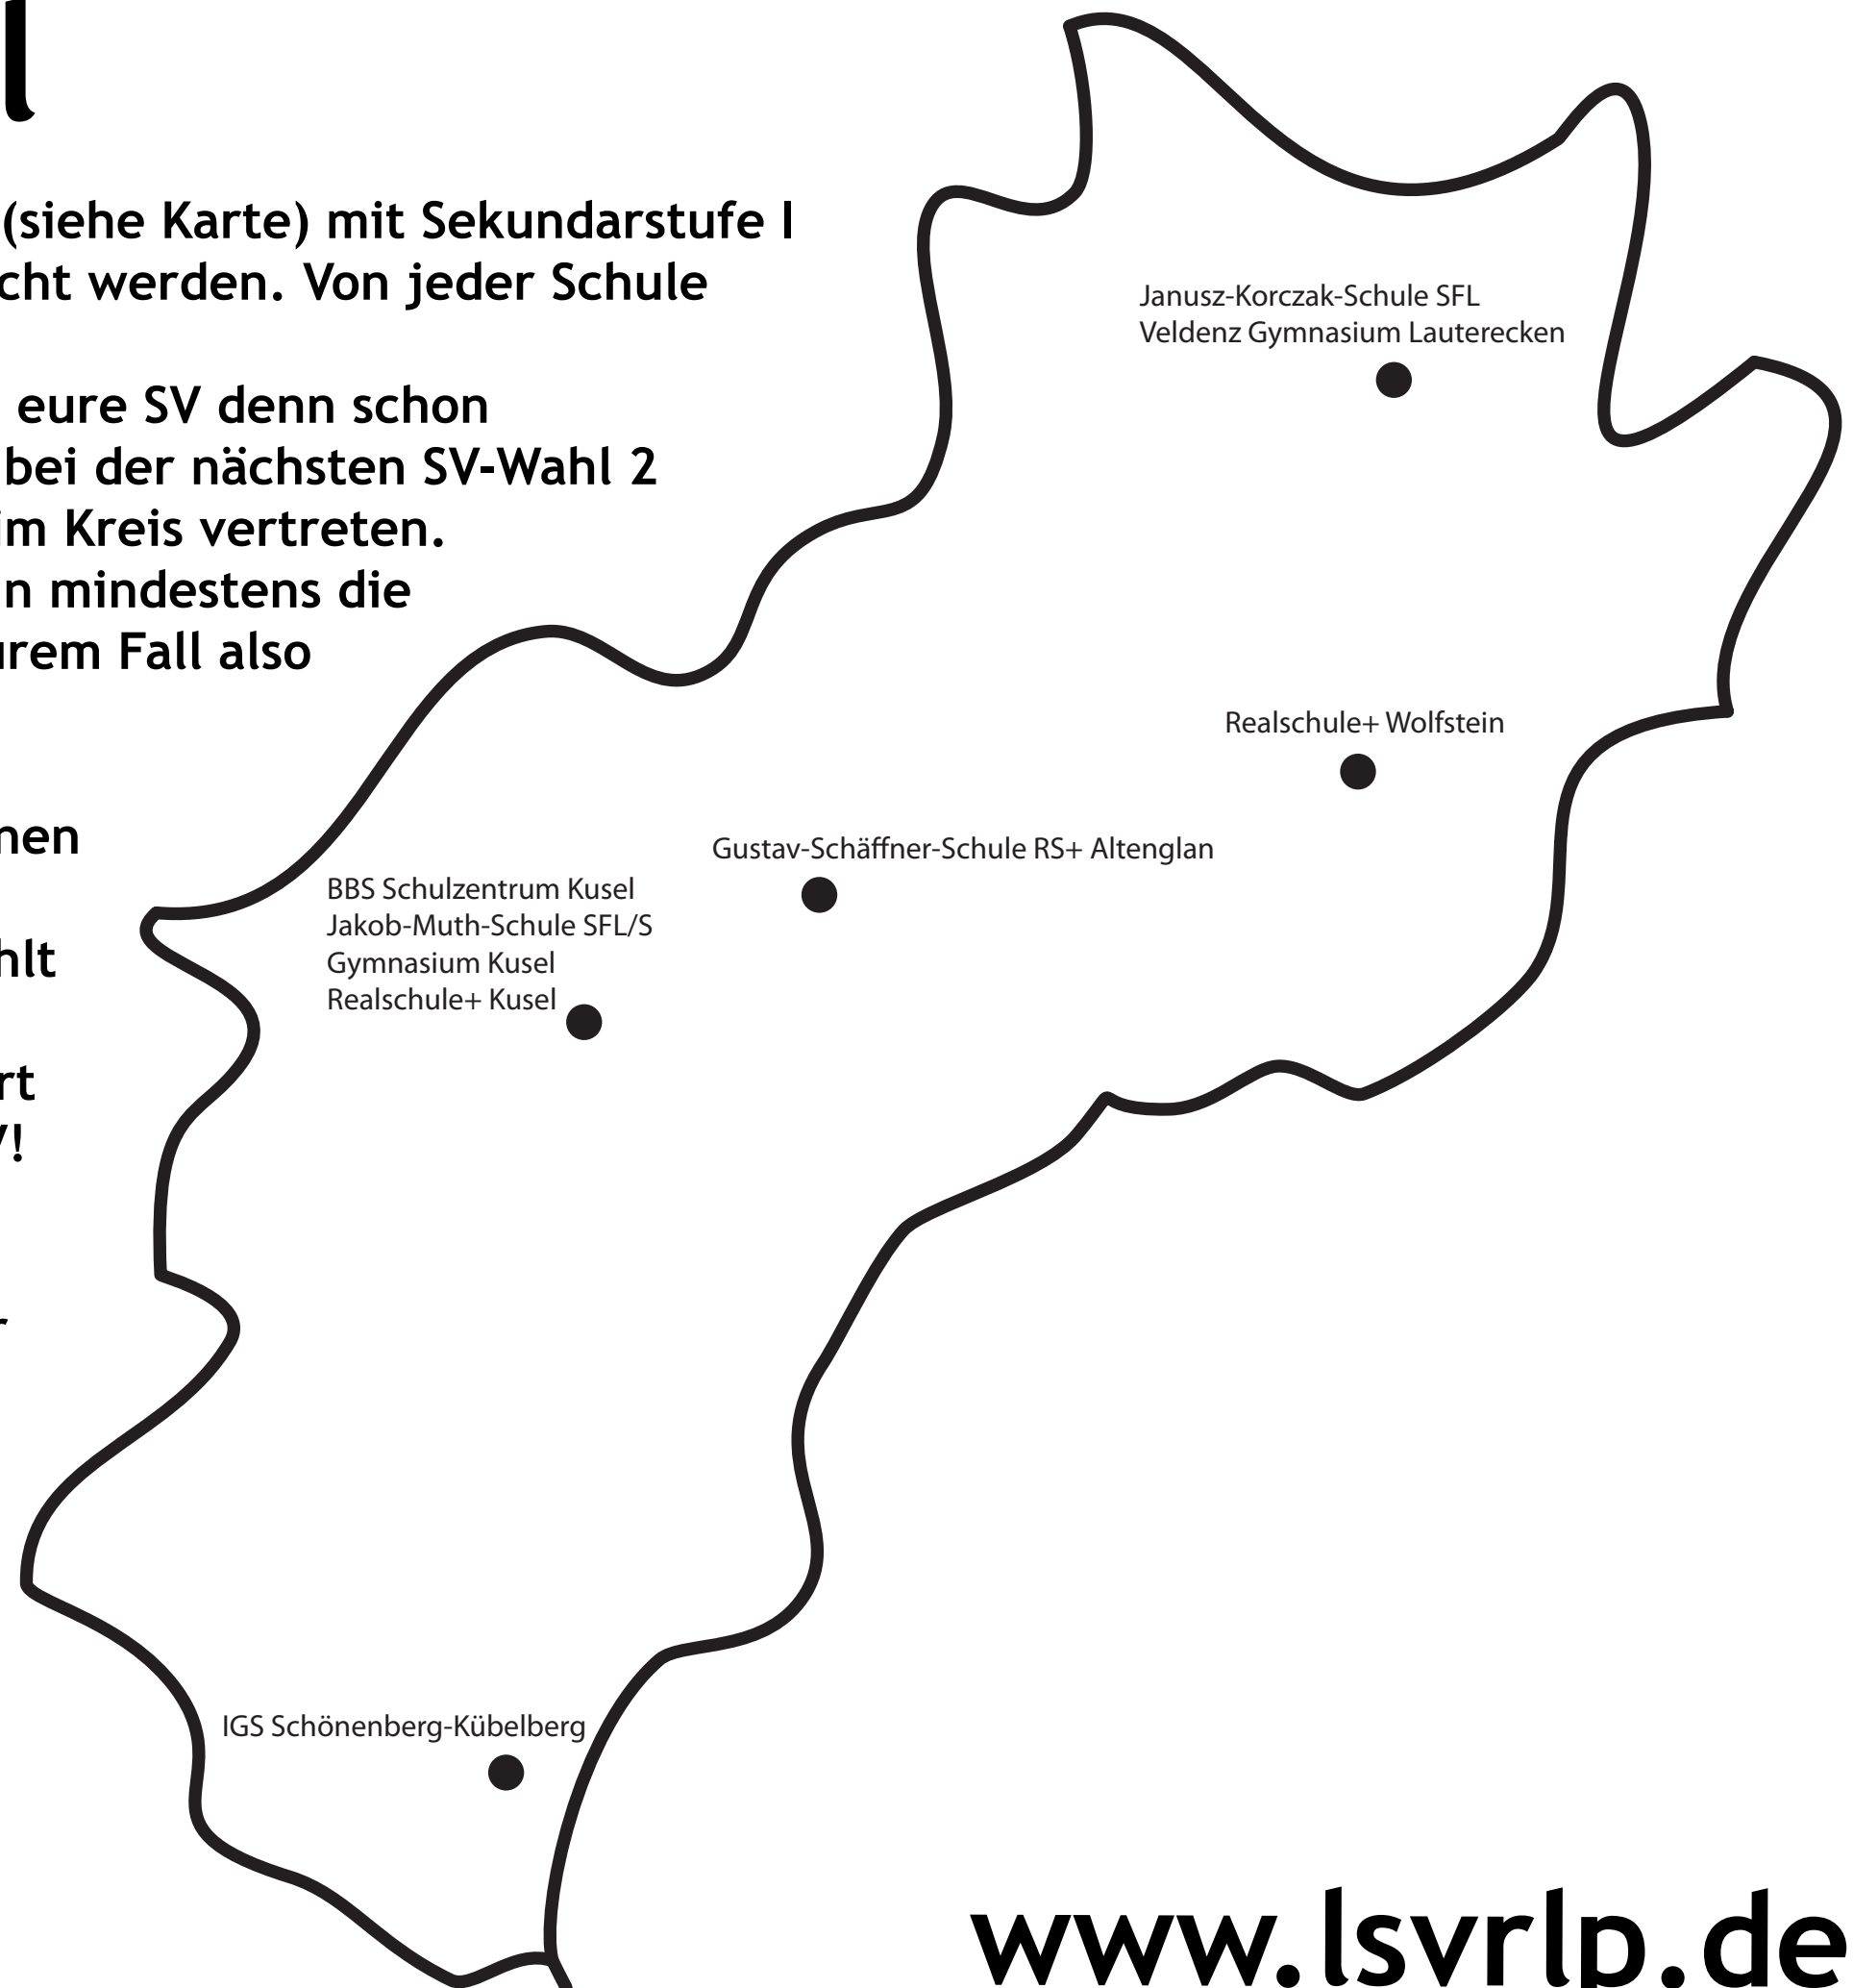

Kreis-SV Kusel

Im Landkreis Kusel befinden sich 9 Schulen (siehe Karte) mit Sekundarstufe I und II, die von ca. 3500 Schüler*innen besucht werden. Von jeder Schule werden 2 Delegierte (=Vertreter*innen) zur Kreis-Schüler*innenvertretung gewählt. Hat eure SV denn schon Kreis-SV-Delegierte? Wenn nicht, solltet ihr bei der nächsten SV-Wahl 2 Schüler*innen bestimmen, die eure Schule im Kreis vertreten. Kreis-SV-Sitzungen sind beschlussfähig, wenn mindestens die Hälfte der Delegierten anwesend sind, in eurem Fall also ab 9 Delegierten.

Die Kreis-SV Kusel entsendet 2 Vertreter*innen zur zweimal jährlich tagenden Landes-schüler*innenkonferenz (LSK). Daneben wählt die Kreis-SV zum Schuljahresbeginn einen Vorstand und weitere Ämter. Näheres erfahrt ihr auf dem nächsten Treffen eurer Kreis-SV!

Weitere Infos zur Kreis-SV und der Landesvertretung LSV findet ihr auf unserer Homepage. Jede Kreis-SV hat einen Email-Verteiler, auf dem auch weitere interessierte Schüler*innen mitlesen und diskutieren können. Meldet euch unter info@lsvrlp.de oder schreibt direkt an euren Kreis-SV-Verteiler: krsv-kus@lists.lsvrlp.de

www.lsvrlp.de