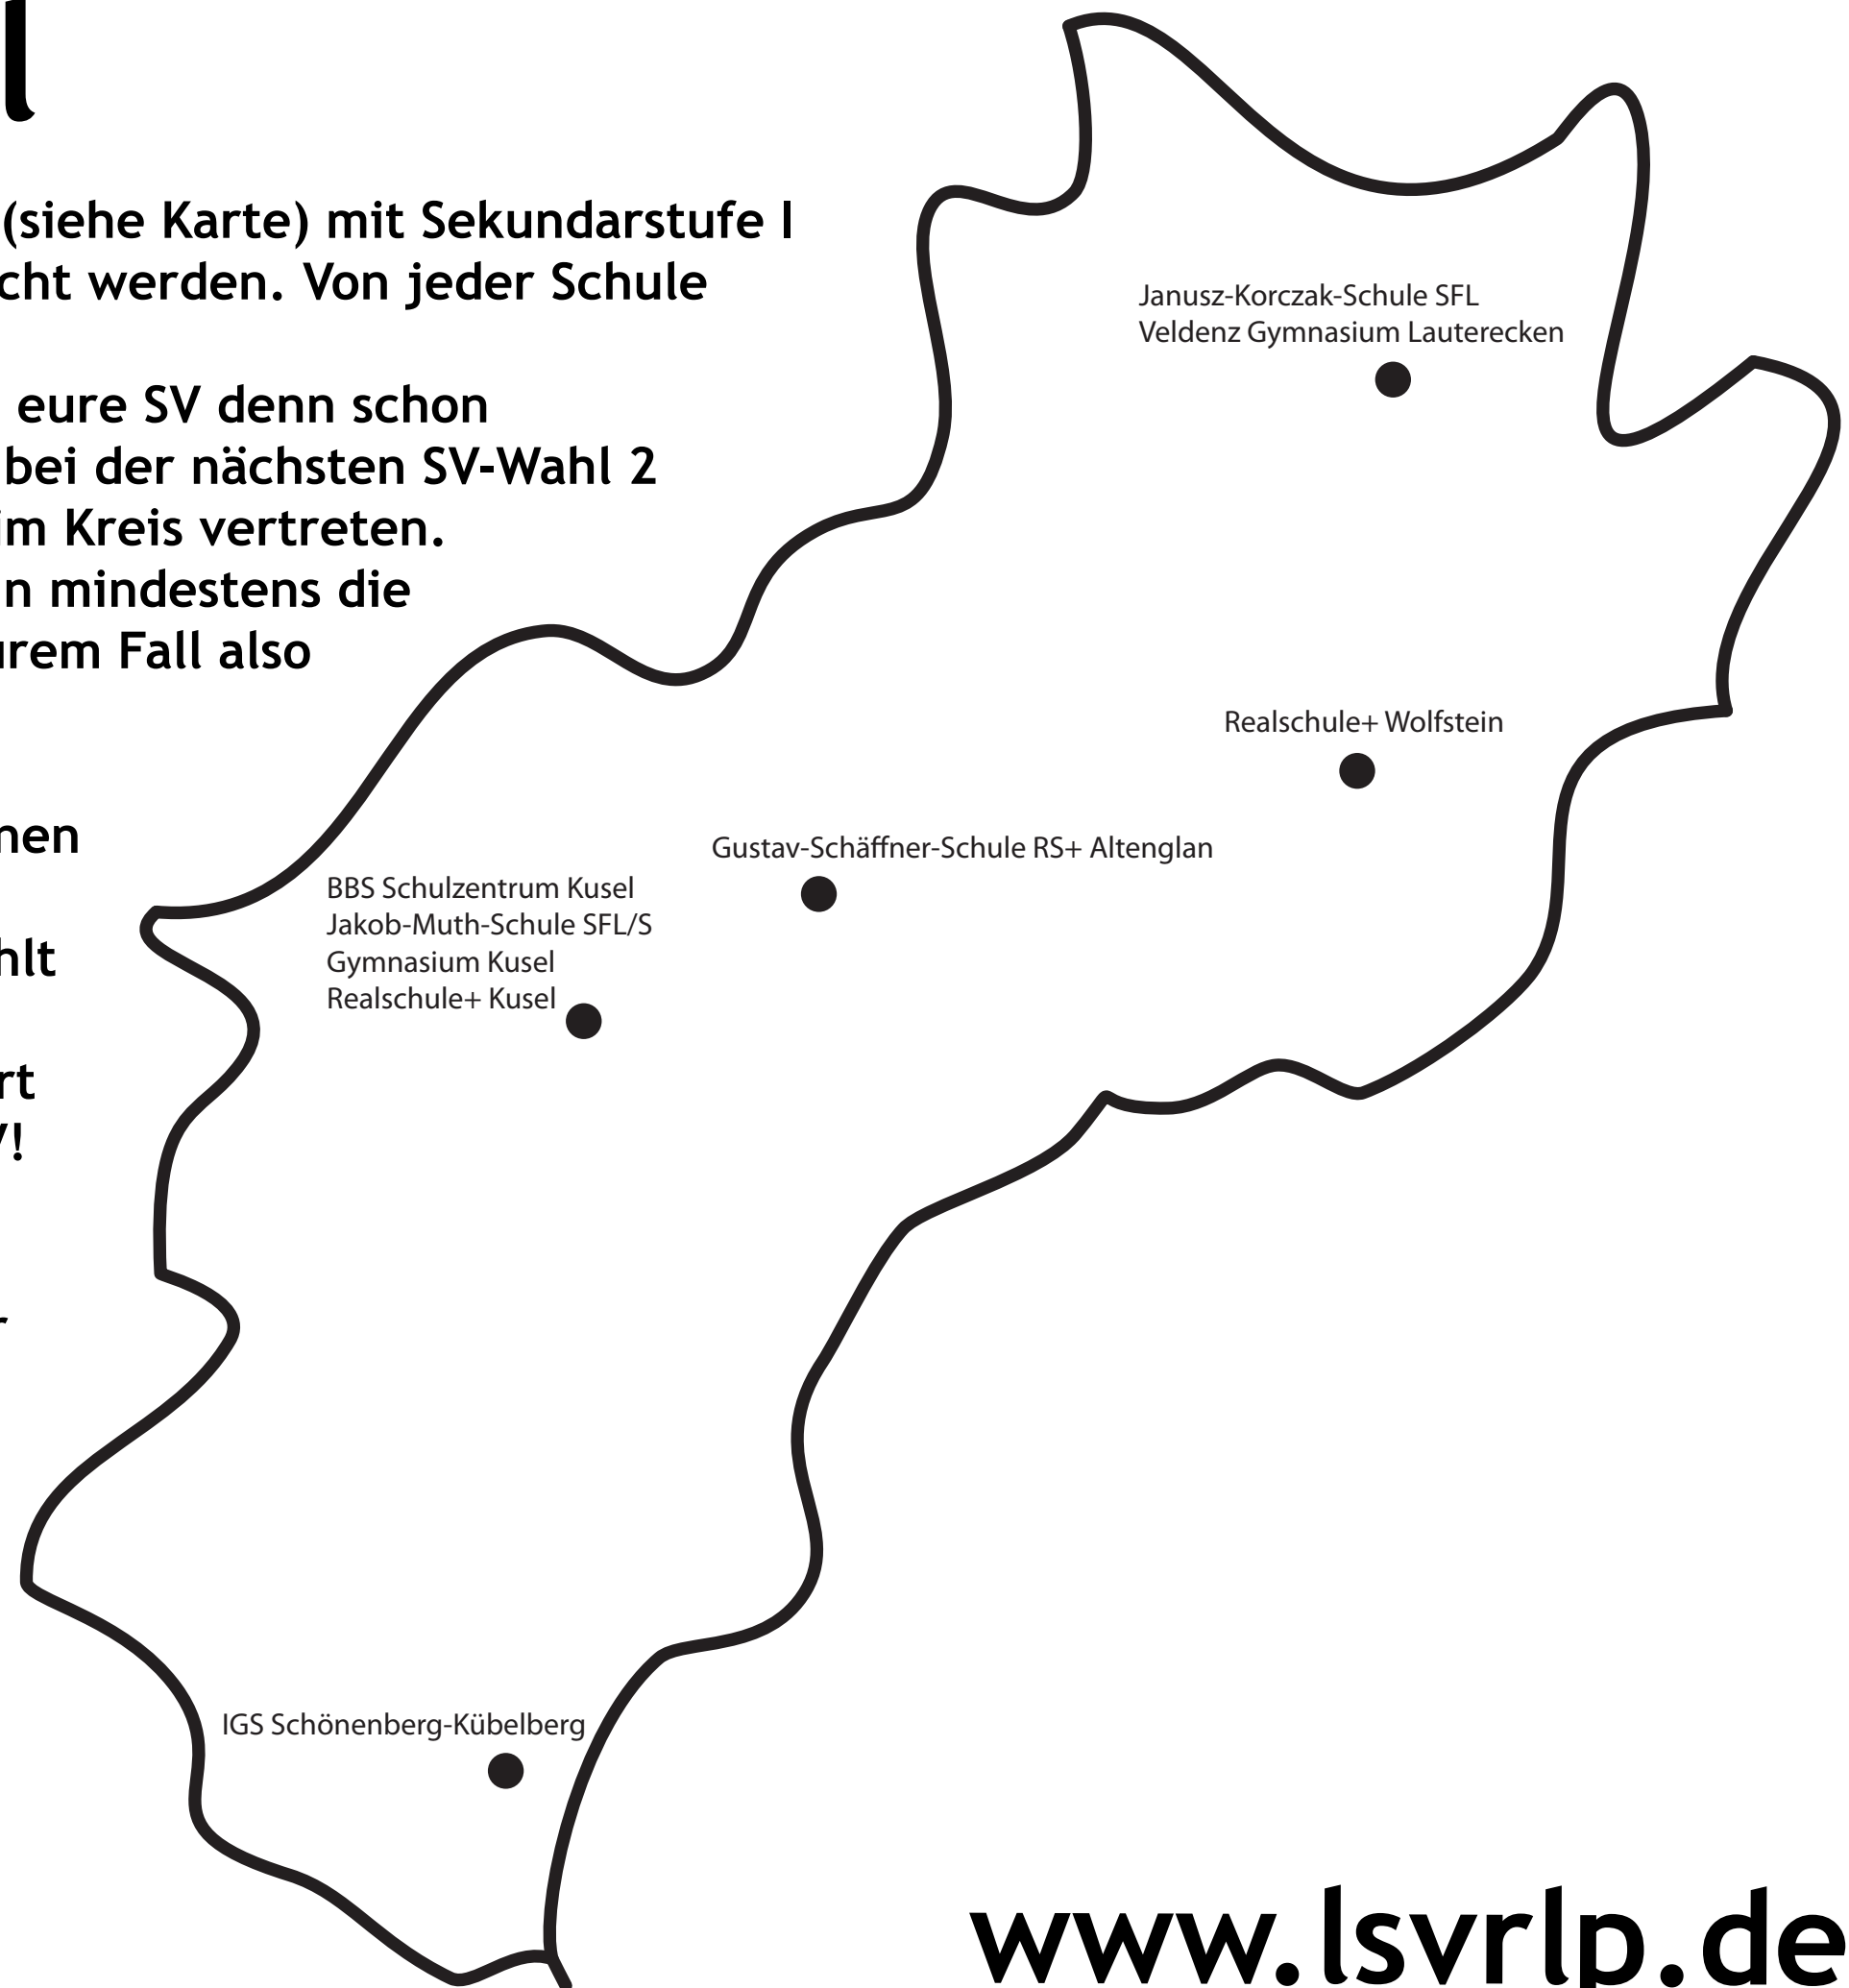

Kreis-SV Kusel

Im Landkreis Kusel befinden sich 9 Schulen (siehe Karte) mit Sekundarstufe I und II, die von ca. 4000 Schüler*innen besucht werden. Von jeder Schule werden 2 Delegierte (=Vertreter*innen) zur Kreis-Schüler*innenvertretung gewählt. Hat eure SV denn schon Kreis-SV-Delegierte? Wenn nicht, solltet ihr bei der nächsten SV-Wahl 2 Schüler*innen bestimmen, die eure Schule im Kreis vertreten. Kreis-SV-Sitzungen sind beschlussfähig, wenn mindestens die Hälfte der Delegierten anwesend sind, in eurem Fall also ab 9 Delegierten.

Die Kreis-SV Kusel entsendet 2 Vertreter*innen zur zweimal jährlich tagenden Landes-schüler*innenkonferenz (LSK). Daneben wählt die Kreis-SV zum Schuljahresbeginn einen Vorstand und weitere Ämter. Näheres erfahrt ihr auf dem nächsten Treffen eurer Kreis-SV!

Weitere Infos zur Kreis-SV und der Landesvertretung LSV findet ihr auf unserer Homepage. Jede Kreis-SV hat einen Email-Verteiler, auf dem auch weitere interessierte Schüler*innen mitlesen und diskutieren können. Meldet euch unter info@lsvrlp.de oder schreibt direkt an euren Kreis-SV-Verteiler: krsv-kus@lists.lsvrlp.de

www.lsvrlp.de