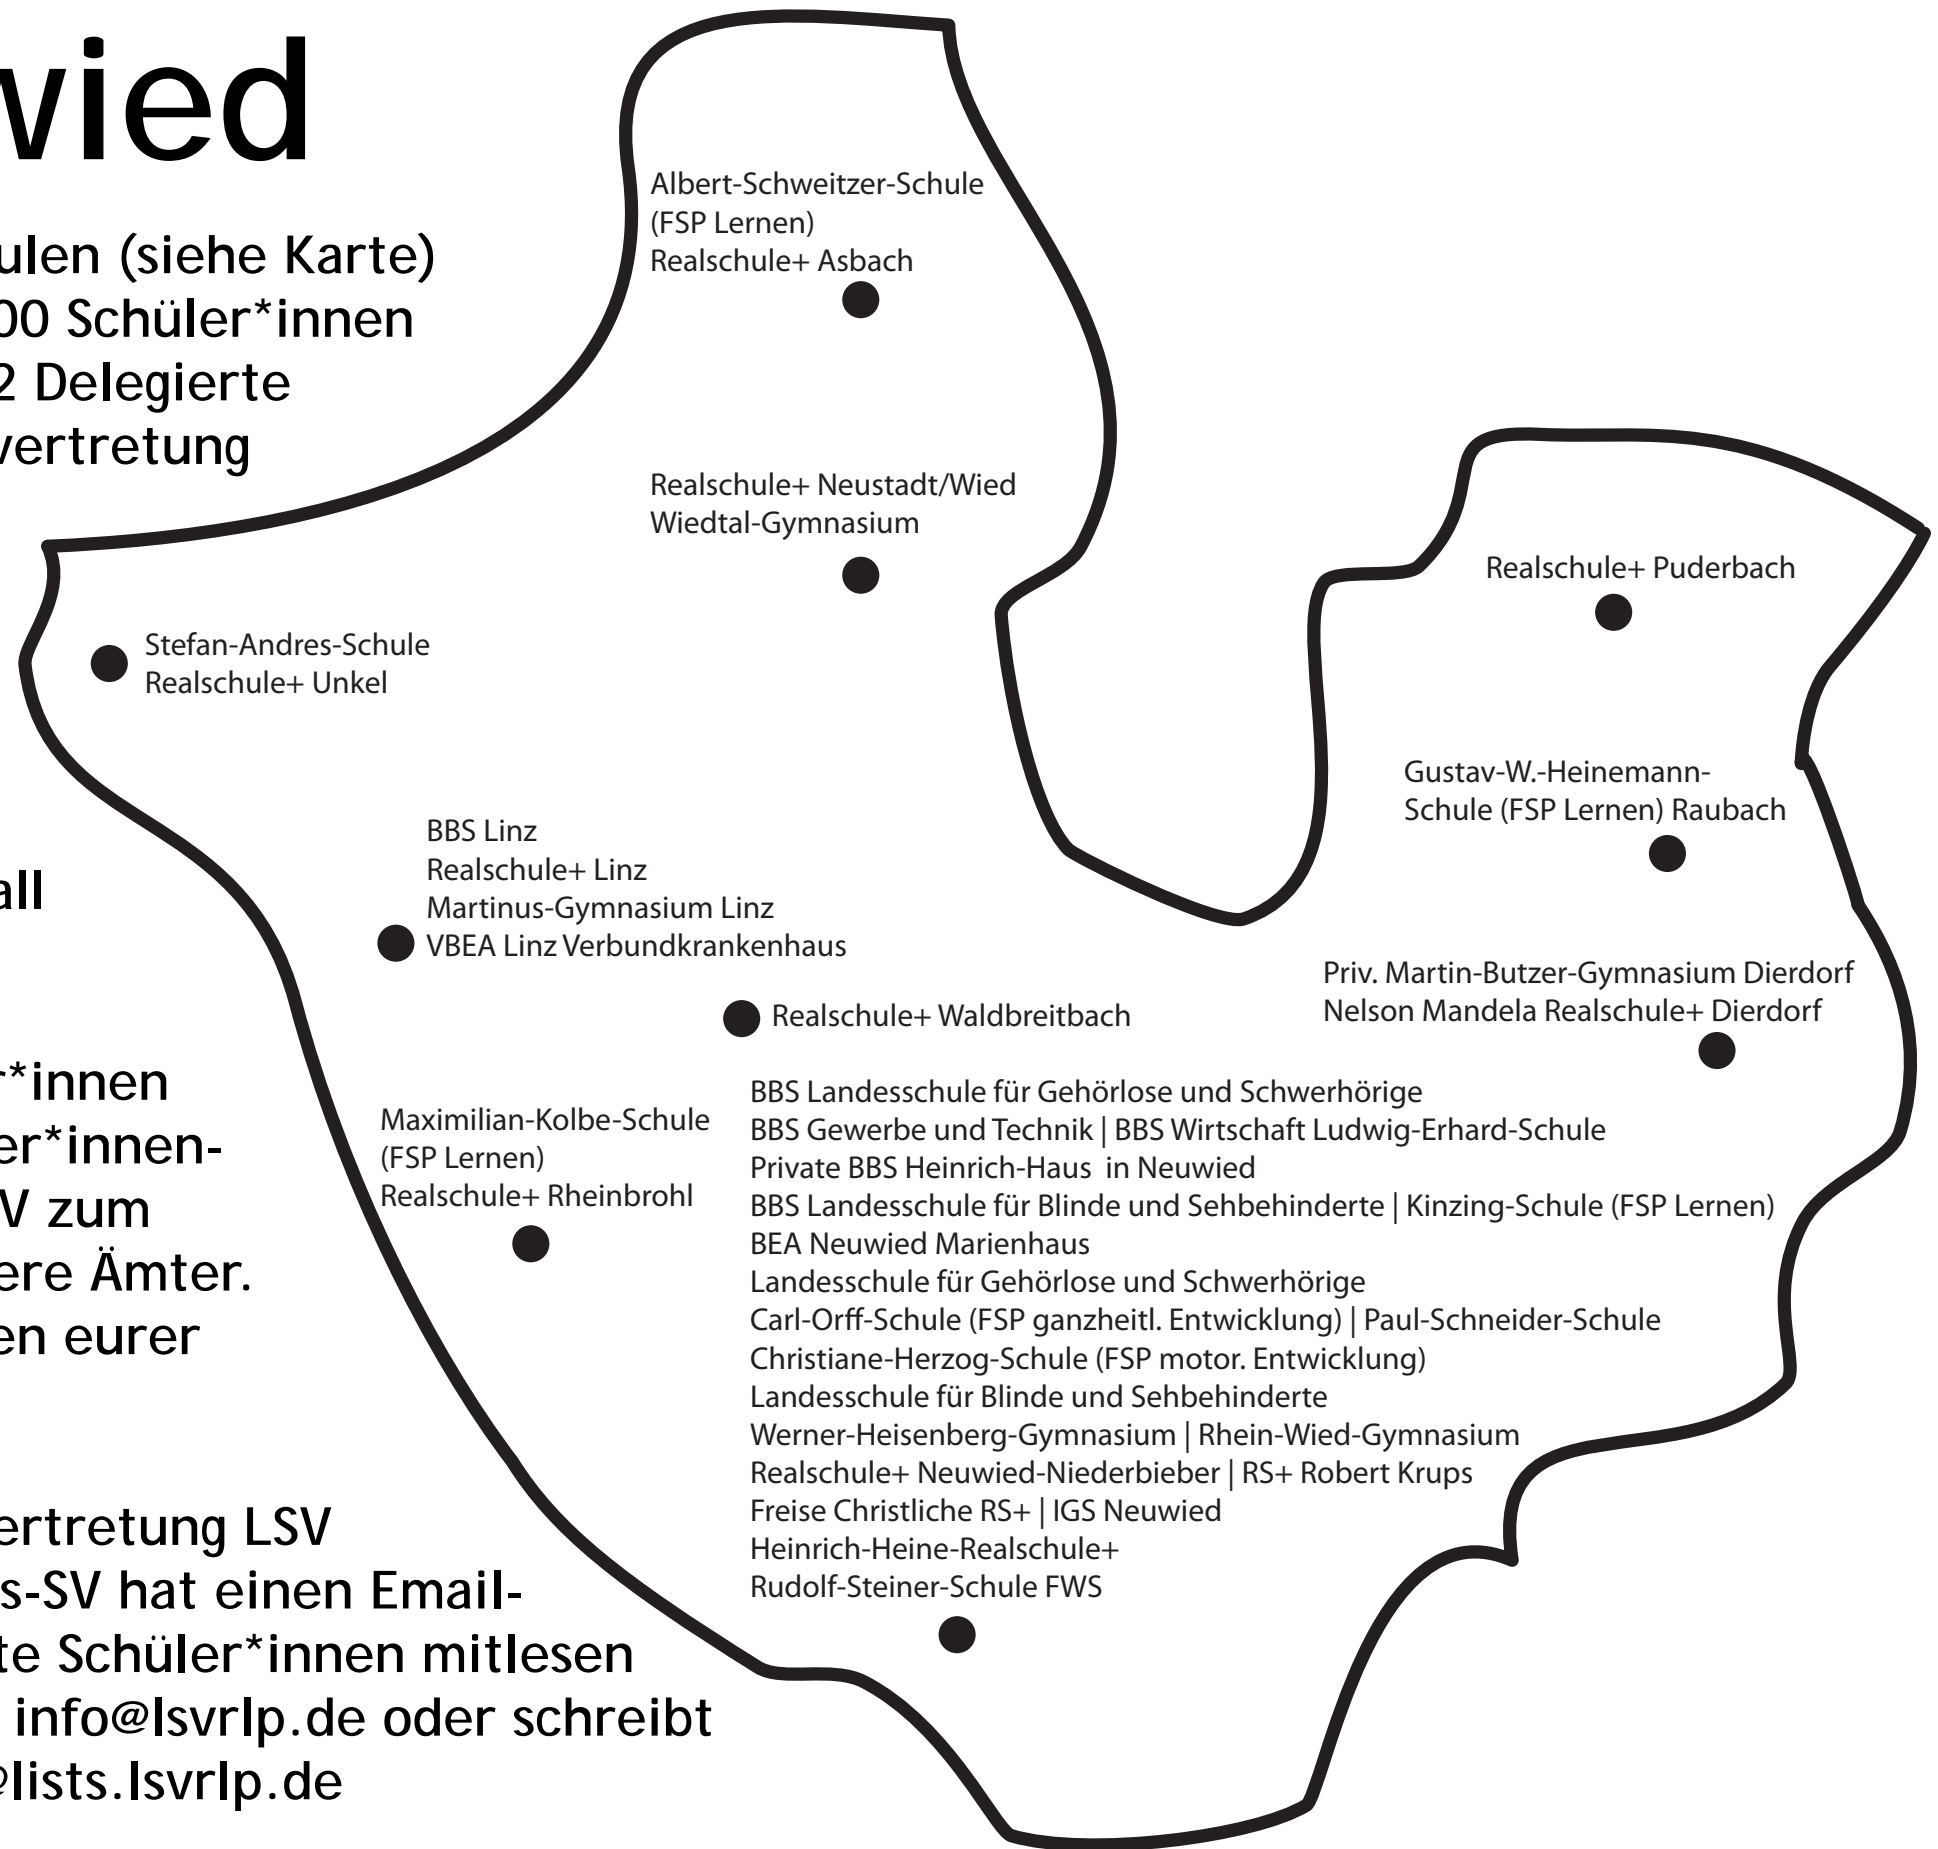

Kreis-SV Neuwied

Im Landkreis Neuwied befinden sich 36 Schulen (siehe Karte) mit Sekundarstufe I und II, die von ca. 19 500 Schüler*innen besucht werden. Von jeder Schule werden 2 Delegierte (=Vertreter*innen) zur Kreis-Schüler*innenvertretung gewählt. Hat eure SV denn schon Kreis-SV-Delegierte? Wenn nicht, solltet ihr bei der nächsten SV-Wahl 2 Schüler*innen bestimmen, die eure Schule im Kreis vertreten. Kreis-SV-Sitzungen sind beschlussfähig, wenn mindestens die Hälfte der Delegierten anwesend sind, in eurem Fall also ab 36 Delegierten.

Die Kreis-SV Neuwied entsendet 5 Vertreter*innen zur zweimal jährlich tagenden Landesschüler*innenkonferenz (LSK). Daneben wählt die Kreis-SV zum Schuljahresbeginn einen Vorstand und weitere Ämter. Näheres erfahrt ihr auf dem nächsten Treffen eurer Kreis-SV!

Landesschüler*innenvertretung RLP

www.lsvrlp.de