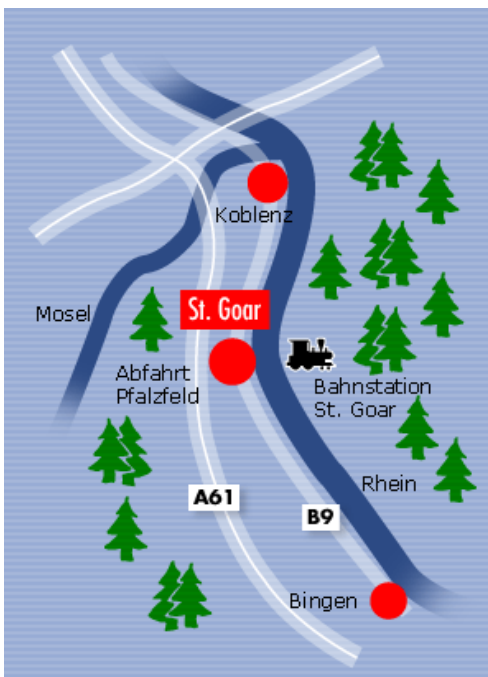

Wegbeschreibung zur Jugendherberge St. Goar:

Mit der Bahn:

St. Goar ist SE- und RB-Station. Fußweg zur Jugendherberge 900 m.

Mit dem Pkw:

Autobahn A 61, Abfahrt Pfalzfeld oder Emmelshausen und über die B 9 zwischen Bingen und Koblenz.

Loreley-Jugendherberge St. Goar
Betriebsleitung Christel Sauerbier
Bismarckweg 17
56329 St. Goar
Telefon 06741/388
Telefax 06741/2869
st-goar@diejugendherbergen.de

siehe auch:

<http://www.diejugendherbergen.de/jugendherberge-st-goar/index.php>