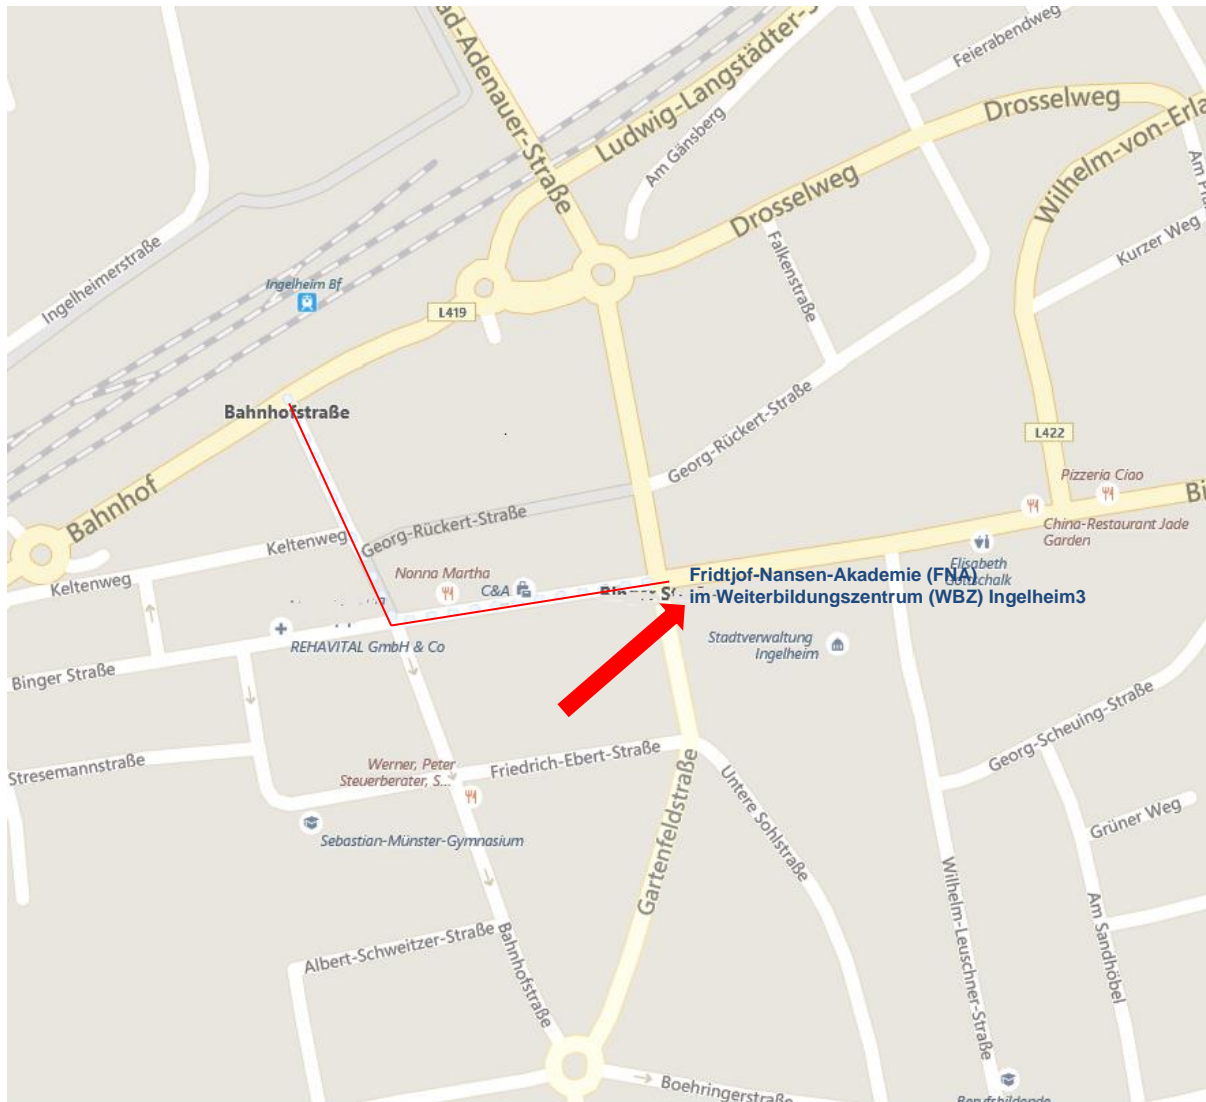

Fußweg

Bahnhof-Fridtjof-Nansen-Akademie im WBZ Ingelheim

Bitte folgen Sie dem Hinweis: WBZ auf den burgunderfarbenen Stelen. Die erste finden Sie vor dem Bahnhofsgebäude.

Fridtjof-Nansen-Akademie (FNA)
im Weiterbildungszentrum (WBZ) Ingelheim
Fridtjof-Nansen-Platz 3
55218 Ingelheim am Rhein
T: 06132 79003-16